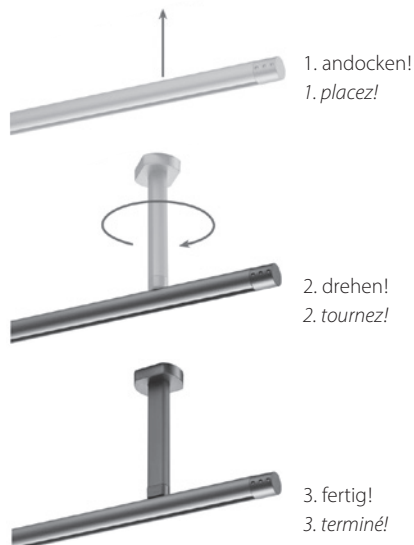

Montage
Fixation

Schritt 1
Trägerverbinder einsetzen
und 90 Grad drehen
Etape 1
Insérez le connecteur du support
et tournez à 90 degrés

Schritt 2
Rohr mit Verbinder auf
das Profil einschieben
Etape 2
Insérez le tube avec connecteur
sur le profil porteur à 90 degrés

Schritt 3
Trägerprofil 90 Grad eindrehen
Etape 3
Tournez le profil de support
à 90 degrés

Wandmontage mit Rail-Line-Träger
Fixation murale avec support Rail Line

Wandbefestigung
Fixation murale

Deckenbefestigung
Fixation au plafond

	Artikelbezeichnung	Bestell-Nr.
	Multiplex Rohrschiene 20 mm, mit Innenlauf «maxi» / «sixo» <i>Multiplex tube à rail 20mm, avec écartement «maxi» / «sixo»</i>	
	Aluminium natur eloxiert <i>Aluminium éloxé naturel</i>	20420.10
	Aluminium weiss, Ral 9016 <i>Aluminium blanc, Ral 9016</i>	20420.20
	Lagerlängen von 6 m <i>Longueurs de 6 m</i>	Zuschnitt auf Mass + 20% <i>Coupe sur mesure + 20%</i>
	Rohr-Seitenabschluss Rail Line, Kunststoff <i>Finition latérale plastique pour tube Rail-Line</i>	
	Kunststoff grau <i>Plastique coloré gris</i>	21418.14
	Kunststoff weiss <i>Plastique blanc</i>	21418.20
	Rohr-Endstück Kunststoff <i>Embout de finition tube latéral</i>	
	Kunststoff alufarbig <i>Plastique couleur alu</i>	21417.10
	Kunststoff weiss <i>Plastique blanc</i>	21417.20
	Rohrprofil-Halter für Deckenträger Adapteur tube à rail pour support plafond	
	Kunststoff alufarbig <i>Plastique couleur alu</i>	21416.10
	Kunststoff weiss <i>Plastique blanc</i>	21416.20