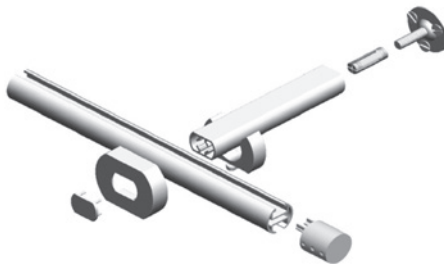

Multiplex-Rohrschienen-System 20 mm, Rail Line mit «maxi»-/«sixo»-Laufnut Multiplex-tube système à rail 20 mm, Rail-Line avec écartement «maxi»/«sixo»

HM-20420 Rail Line 20 mm

Schleuderzug-Rohrschienen, Rauntrenn- und Flächenvorhang-System für die Decken- und Wandmontage.
 Système tube à rail, système séparation d'espace et système de parois japonaises pour la fixation au plafond et mur.

Montage
Fixation

Schritt 1
Trägerverbinder einsetzen
und 90 Grad drehen
Etape 1
Insérez le connecteur du support
et tournez à 90 degrés

Schritt 2
Rohr mit Verbinder auf
das Profil einschieben
Etape 2
Insérez le tube avec connecteur
sur le profil porteur à 90 degrés

Schritt 3
Trägerprofil 90 Grad eindrehen
Etape 3
Tournez le profil de support
à 90 degrés

Wandmontage mit Rail-Line-Träger
Fixation murale avec support Rail Line

Wandbefestigung
Fixation murale

Deckenbefestigung
Fixation au plafond

	Artikelbezeichnung	Bestell-Nr.
	Multiplex Rohrschiene 20 mm, mit Innenlauf «maxi» / «sixo» <i>Multiplex tube à rail 20mm, avec écartement «maxi» / «sixo»</i>	
	Aluminium natur eloxiert <i>Aluminium éloxé naturel</i>	20420.10
	Aluminium weiss, Ral 9016 <i>Aluminium blanc, Ral 9016</i>	20420.20
	Lagerlängen von 6 m <i>Longueurs de 6 m</i>	Zuschnitt auf Mass + 20% <i>Coupe sur mesure + 20%</i>
	Rohr-Seitenabschluss Rail Line, Kunststoff <i>Finition latérale plastique pour tube Rail-Line</i>	
	Kunststoff grau <i>Plastique coloré gris</i>	21418.14
	Kunststoff weiss <i>Plastique blanc</i>	21418.20
	Rohr-Endstück Kunststoff <i>Embout de finition tube latéral</i>	
	Kunststoff alufarbig <i>Plastique couleur alu</i>	21417.10
	Kunststoff weiss <i>Plastique blanc</i>	21417.20
	Rohrprofil-Halter für Deckenträger Adapteur tube à rail pour support plafond	
	Kunststoff alufarbig <i>Plastique couleur alu</i>	21416.10
	Kunststoff weiss <i>Plastique blanc</i>	21416.20