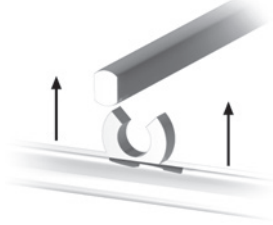

Profil.

	Aluminium natur eloxiert <i>Aluminium éloxé naturel</i>	Aluminium weiss, Ral 9016 <i>Aluminium blanc, Ral 9016</i>	Lagerlängen von 6 m <i>Longueurs de 6 m</i>	
Zubehör «maxi» / «sixo» <i>Accessoires «maxi» / «sixo»</i>				
Montagezubehör <i>Accessoires pour fixation</i>				
Dienstleistungen <i>Services</i>	Biegekonstruktionen, Fixmasszuschnitt inkl. Ausbruch / Einfahrt <i>Constructions de cintrage, coupe sur mesure fixe, incl. encoche</i>			
Biegeservice <i>Service de cintrage</i>	Grundriss (von oben gesehen). Raumseite angeben. <i>Plan au sol (vue de dessus). Indiquer la position du profil et le côté intérieur.</i>			
	Radius: 150 mm Winkel 90° oder nach Ihrer Wahl <i>Rayon: 150 mm</i> <i>Angle 90°, ou à votre choix</i>			

Montage
Fixation

Schritt 1
Trägerverbinder einsetzen
und 90 Grad drehen
Etape 1
Insérez le connecteur du support
et tournez à 90 degrés

Schritt 2
Rohr mit Verbinder auf
das Profil einschieben
Etape 2
Insérez le tube avec connecteur
sur le profil porteur à 90 degrés

Schritt 3
Trägerprofil 90 Grad eindrehen
Etape 3
Tournez le profil de support
à 90 degrés

Wandmontage mit Rail-Line-Träger
Fixation murale avec support Rail Line

Wandbefestigung
Fixation murale

Deckenbefestigung
Fixation au plafond