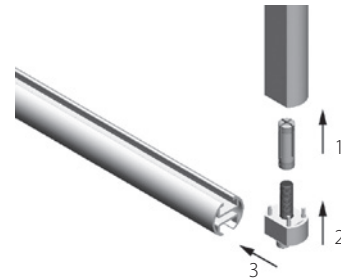

Montage
Fixation

Schritt 1
Trägerverbinder einsetzen
und 90 Grad drehen
Etape 1
Insérez le connecteur du support
et tournez à 90 degrés

Schritt 2
Rohr mit Verbinder auf
das Profil einschieben
Etape 2
Insérez le tube avec connecteur
sur le profil porteur à 90 degrés

Schritt 3
Trägerprofil 90 Grad eindrehen
Etape 3
Tournez le profil de support
à 90 degrés

Wandmontage mit Rail-Line-Träger
Fixation murale avec support Rail Line

Wandbefestigung
Fixation murale

Deckenbefestigung
Fixation au plafond

	Artikelbezeichnung	Bestell-Nr.
	Multiplex Rohrschiene 20 mm, mit Innenlauf «maxi» / «sixo» <i>Multiplex tube à rail 20mm, avec écartement «maxi» / «sixo»</i>	
	Aluminium natur eloxiert <i>Aluminium éloxé naturel</i>	20420.10
	Aluminium weiss, Ral 9016 <i>Aluminium blanc, Ral 9016</i>	20420.20
	Lagerlängen von 6 m <i>Longueurs de 6 m</i>	Zuschnitt auf Mass + 20% <i>Coupe sur mesure + 20%</i>
	Rohr-Seitenabschluss Rail Line, Kunststoff <i>Finition latérale plastique pour tube Rail-Line</i>	
	Kunststoff grau <i>Plastique coloré gris</i>	21418.14
	Kunststoff weiss <i>Plastique blanc</i>	21418.20
	Rohr-Endstück Kunststoff <i>Embout de finition tube latéral</i>	
	Kunststoff alufarbig <i>Plastique couleur alu</i>	21417.10
	Kunststoff weiss <i>Plastique blanc</i>	21417.20
	Rohrprofil-Halter für Deckenträger Adapteur tube à rail pour support plafond	
	Kunststoff alufarbig <i>Plastique couleur alu</i>	21416.10
	Kunststoff weiss <i>Plastique blanc</i>	21416.20