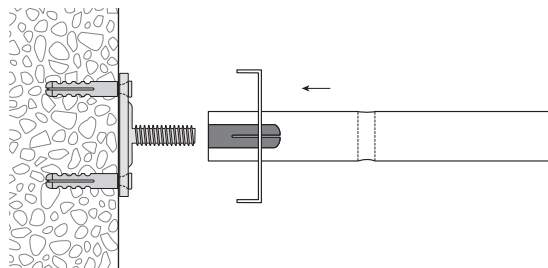

Montage  
Fixation

Montage  
auf Beton

Fixation  
sur béton

Spannriegel  
Bride verrou

Klipp  
Clip

Befestigung ca. alle 40–50 cm  
Fixation env. tous les 40–50 cm

Wandmontage mit Rail-Line-Träger  
Fixation murale avec support Rail Line

Aluminium natur eloxiert 20815.10  
*Aluminium éloxé naturel*

Aluminium weiss, Ral 9016 20815.20  
*Aluminium blanc, Ral 9016*

Lagerlängen von 4 m und 6 m  
*Longueurs de 4 m et 6 m*

Zuschnitt auf Mass + 20%  
*Coupe sur mesure + 20%*