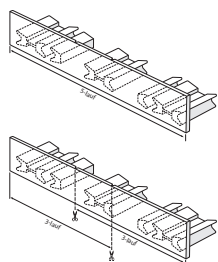

Artikelbezeichnung Désignation	Bestell-Nr. Code de commande
-----------------------------------	---------------------------------

**Flächenvorhangprofil-System mit «maxi»-  
Laufnut, 5-läufig»**  
*Système rail de parois japonaises avec écartement  
«maxi» 5 voies*

Aluminium natur eloxiert 20815.10  
*Aluminium éloxé naturel*

Aluminium weiss, Ral 9016 20815.20  
*Aluminium blanc, Ral 9016*

Lagerlängen von 4 m und 6 m  
*Longueurs de 4 m et 6 m*

Zuschnitt auf Mass + 20%  
*Coupe sur mesure + 20%*