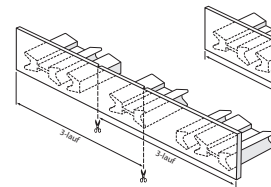

Profil.

Aluminium natur eloxiert  
*Aluminium éloxé naturel*

Aluminium weiss, Ral 9016  
*Aluminium blanc, Ral 9016*

Lagerlängen von 6 m  
*Longueurs de 6 m*

Zubehör «maxi»  
*Accessoires «maxi»*

Montagezubehör  
*Accessoires pour fixation*

Dienstleistungen  
*Services*

Fixmasszuschnitt inkl. Ausbruch/Einfahrt  
*Coupe sur mesure fixe, incl. encoche*

Dieses Profil ist nicht biegsam, kann jedoch in Gehrung geschnitten werden.  
*Ce profil ne peut être cintré, couper en biais est possible.*