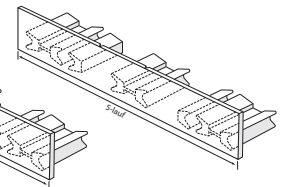

Profil.

Aluminium natur eloxiert  
*Aluminium éloxé naturel*

Aluminium weiss, Ral 9016  
*Aluminium blanc, Ral 9016*

Lagerlängen von 6 m  
*Longueurs de 6 m*

Zubehör «maxi»  
*Accessoires «maxi»*

Montagezubehör  
*Accessoires pour fixation*

Dienstleistungen  
*Services*

Fixmasszuschnitt inkl. Ausbruch/Einfahrt  
*Coupe sur mesure fixe, incl. encoche*

Dieses Profil ist nicht biegsam, kann jedoch in Gehrung geschnitten werden.  
*Ce profil ne peut être cintré, couper en biais est possible.*