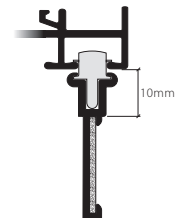

Flächenvorhangprofil-System mit «maxi»-Laufnut, 5-läufig  
*Système rail de parois japonaises avec écartement «maxi», 5 voies*

HM-20815

System Hamotec

5-Lauf-Flächenvorhangprofil-System für die Montage mit Spannriegel auf Beton, Gips oder Holz.  
*Profil à 5 voies système de parois japonaises, pour la fixation sur béton et en bois avec bride verrou.*

Profil.

Aluminium natur eloxiert  
*Aluminium éloxé naturel*

Aluminium weiss, Ral 9016  
*Aluminium blanc, Ral 9016*

Lagerlängen von 6 m  
*Longueurs de 6 m*

Zubehör «maxi»  
*Accessoires «maxi»*

Montagezubehör  
*Accessoires pour fixation*

Dienstleistungen  
*Services*

Fixmasszuschnitt inkl. Ausbruch/Einfahrt  
*Coupe sur mesure fixe, incl. encoche*

Dieses Profil ist nicht biegsam, kann jedoch in Gehrung geschnitten werden.  
*Ce profil ne peut être cintré, couper en biais est possible.*

Montage  
Fixation

Montage  
auf Beton

Fixation  
sur béton

Spannriegel  
Bride verrou

Klipp  
Clip

Befestigung ca. alle 40–50 cm  
Fixation env. tous les 40–50 cm

Wandmontage mit Rail-Line-Träger  
Fixation murale avec support Rail Line