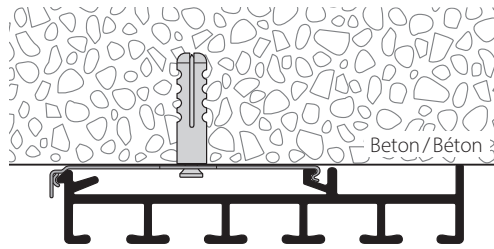

Montage
Fixation

Montage
auf Beton

Fixation
sur béton

Spannriegel
Bride verrou

Klipp
Clip

Befestigung ca. alle 40–50 cm
Fixation env. tous les 40–50 cm

Wandmontage mit Rail-Line-Träger
Fixation murale avec support Rail Line