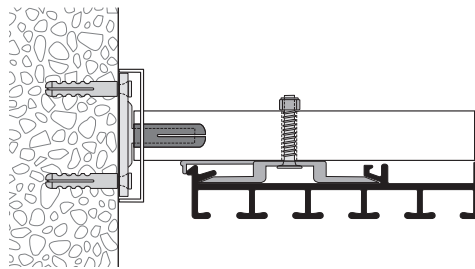

Montage  
Fixation

Montage  
auf Beton

Fixation  
sur béton

Spannriegel  
Bride verrou

Klipp  
Clip

Befestigung ca. alle 40–50 cm  
Fixation env. tous les 40–50 cm

Wandmontage mit Rail-Line-Träger  
Fixation murale avec support Rail Line