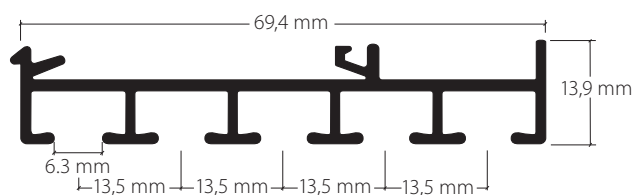

Artikelbezeichnung Désignation	Bestell-Nr. Code de commande

**Flächenvorhangprofil-System mit «maxi»-
Laufnut, 5-läufig»**
*Système rail de parois japonaises avec écartement
«maxi» 5 voies*

Aluminium natur eloxiert 20815.10
Aluminium éloxé naturel

Aluminium weiss, Ral 9016 20815.20
Aluminium blanc, Ral 9016

Lagerlängen von 4 m und 6 m
Longueurs de 4 m et 6 m

Zuschnitt auf Mass + 20%
Coupe sur mesure + 20%