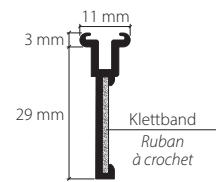

Profil.

Aluminium natur eloxiert  
*Aluminium éloxé naturel*

Aluminium weiss, Ral 9016  
*Aluminium blanc, Ral 9016*

Lagerlängen von 6 m  
*Longueurs de 6 m*

Zubehör «maxi»  
*Accessoires «maxi»*

Montagezubehör  
*Accessoires pour fixation*

Dienstleistungen  
*Services*

Fixmasszuschnitt inkl. Ausbruch/Einfahrt  
*Coupe sur mesure fixe, incl. encoche*

Dieses Profil ist nicht biegsam, kann jedoch in Gehrung geschnitten werden.  
*Ce profil ne peut être cintré, couper en biais est possible.*

Montage  
Fixation

Montage  
auf Beton

Fixation  
sur béton

Spannriegel  
Bride verrou

Klipp  
Clip

Befestigung ca. alle 40–50 cm  
Fixation env. tous les 40–50 cm

Wandmontage mit Rail-Line-Träger  
Fixation murale avec support Rail Line

Aluminium natur eloxiert 20815.10  
*Aluminium éloxé naturel*

Aluminium weiss, Ral 9016 20815.20  
*Aluminium blanc, Ral 9016*

Lagerlängen von 4 m und 6 m  
*Longueurs de 4 m et 6 m*

Zuschnitt auf Mass + 20%  
*Coupe sur mesure + 20%*