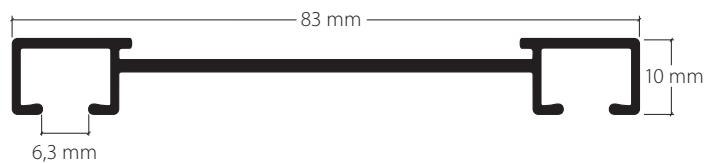

Biegeservice  
*Service de cintrage*

Dieses Profil ist nicht biegsam  
*Ce profil ne peut être cintré*

Montage  
*Fixation*

Deckenmontage  
*Fixation au plafond*

Befestigung ca. alle 40 – 50 cm  
*Fixation env. tous les 40 – 50 cm*

Artikelbezeichnung Désignation	Bestell-Nr. Code de commande
-----------------------------------	---------------------------------

Decken-Vorhangprofil Simply, mit «maxi»-Laufnut, Norm VS57  
verwendbar mit Gleiter Norm VS57 oder Ösenroller  
*Rail de rideaux plafond Simply, avec écartement «maxi», norm VS57  
utilisable avec glisseur norm VS57 ou rouleur à œillet*

Aluminium natur eloxiert 20208.10  
*Aluminium éloxé naturel*

Aluminium Ral 9016 weiss 20208.20  
*Aluminium Ral 9016 blanc*

Lagerlängen von 4 m und 6 m  
*Longueurs de 4 m et 6 m*

Zuschnitt auf Mass + 20 %  
*Coupe sur mesure + 20 %*