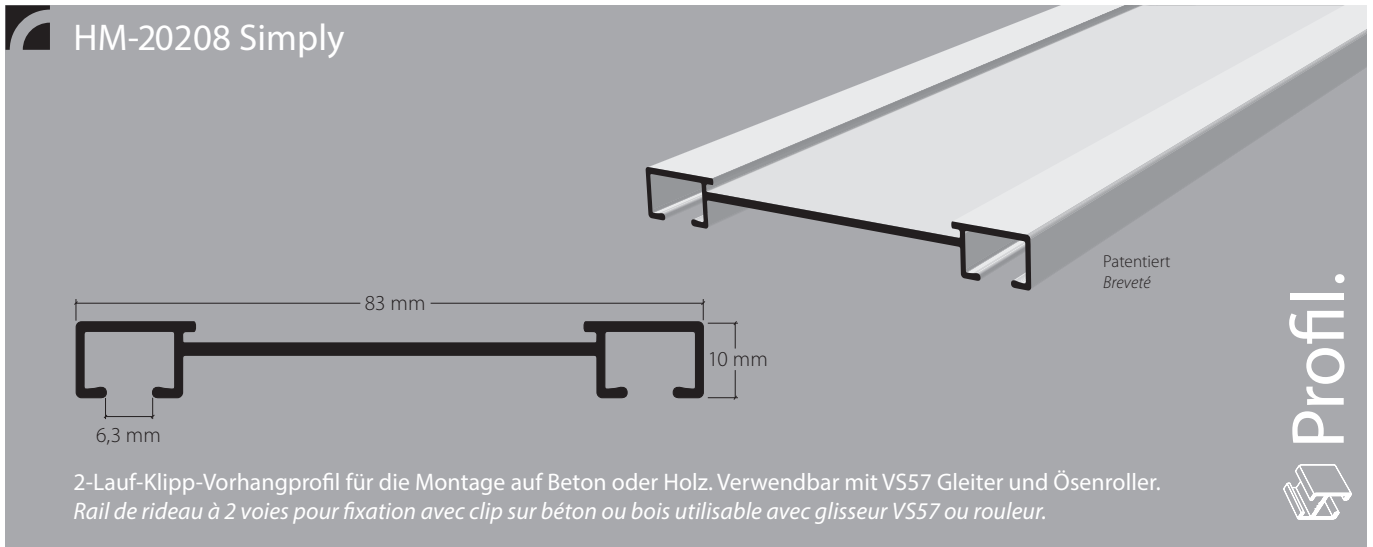

**2-Lauf-Klipp-Vorhangprofil mit «maxi»-Laufnut, Norm VS57**  
*Rail de rideau plafond 2 voies avec écartement «maxi», norm VS57*

Aluminium natur eloxiert  
*Aluminium éloxé naturel*

Aluminium weiss, Ral 9016  
*Aluminium blanc, Ral 9016*

Artikelbezeichnung Désignation	Bestell-Nr. Code de commande
-----------------------------------	---------------------------------

Decken-Vorhangprofil Simply, mit «maxi»-Laufnut, Norm VS57  
verwendbar mit Gleiter Norm VS57 oder Ösenroller  
*Rail de rideaux plafond Simply, avec écartement «maxi», norm VS57  
utilisable avec glisseur norm VS57 ou rouleur à œillet*