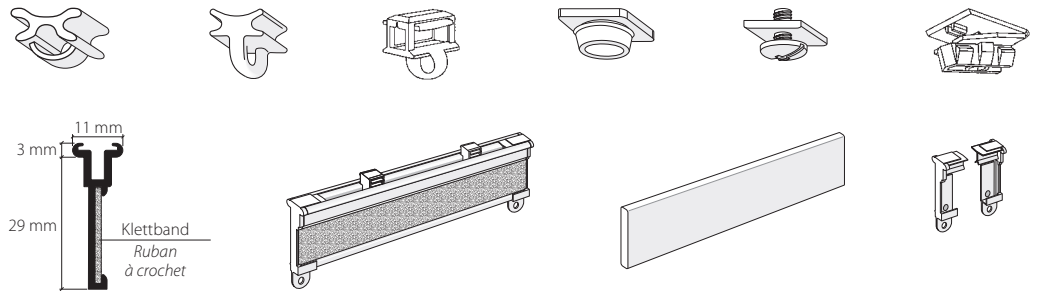

Eingips-Flächenvorhangprofil-System mit «maxi»-Laufnut, Norm VS57 Système de parois japonaises avec écartement «maxi», norme VS57 à encaster dans le plâtre

Profil.

Aluminium weiss, Ral 9016
Aluminium blanc, Ral 9016

Lagerlängen von 4 m und 6 m
Longueurs de 4 m et 6 m

Zubehör «maxi» Accessoires «maxi»

Montagezubehör Accessoires pour fixation

Dienstleistungen Services

Fixmasszuschnitt inkl. Ausbruch / Einfahrt, komplett mit Gips-Schutzband eingelegt
Coupe sur mesure fixe, avec encoche, bande de protection plâtre insérée

Dieses Profil ist nicht biegsam, kann jedoch in Gehrung geschnitten werden
Ce profil ne peut être cintré, couper en biais est possible

Grundplatte aus Aluminium roh, haftgrundbehandelt
Profil de base en aluminium brut, couche adhérente appliquée

Montage Fixation

Empfehlung: Alle 40 – 50 cm einen Montageklipp setzen
Recommandation: placez tous les 40 – 50 cm un clip de fixation