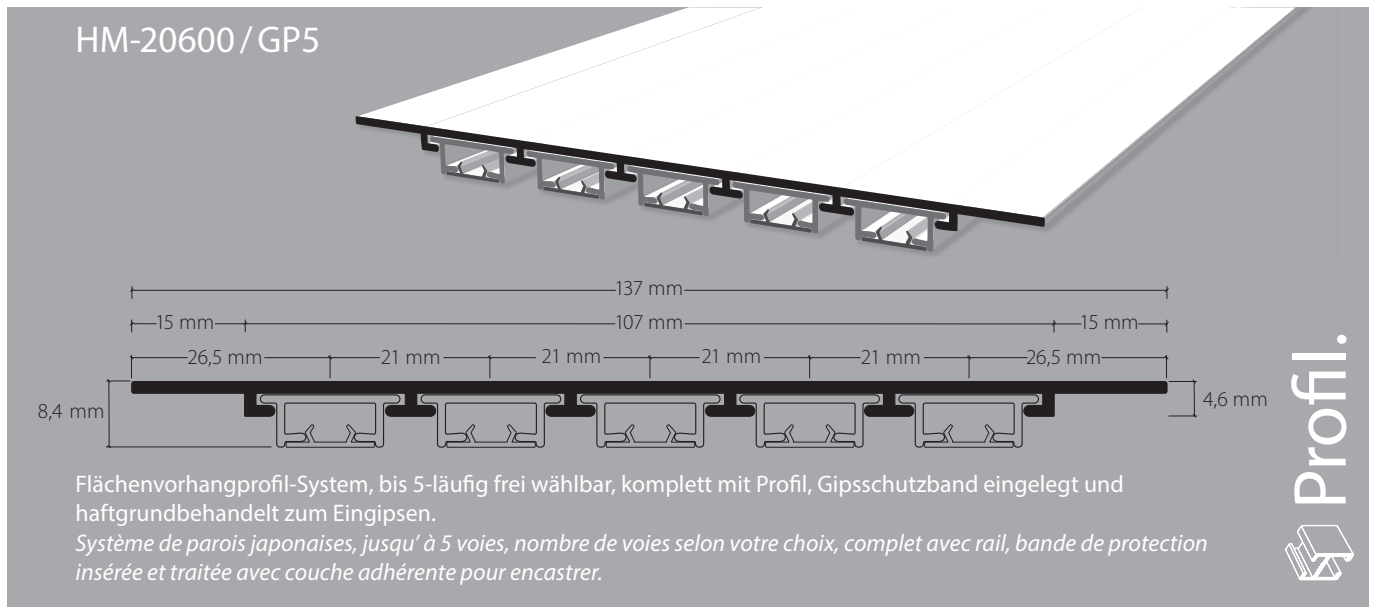

Eingips-Flächenvorhangprofil-System mit «maxi»-Laufnut, Norm VS57 Système de parois japonaises avec écartement «maxi», norme VS57 à encaster dans le plâtre

Profil.

Aluminium weiss, Ral 9016
 Aluminium blanc, Ral 9016

Dieses Profil ist nicht biegsam, kann jedoch in Gehrung geschnitten werden
 Ce profil ne peut être cintré, couper en biais est possible

Grundplatte aus Aluminium roh, haftgrundbehandelt
 Profil de base en aluminium brut, couche adhérente appliquée