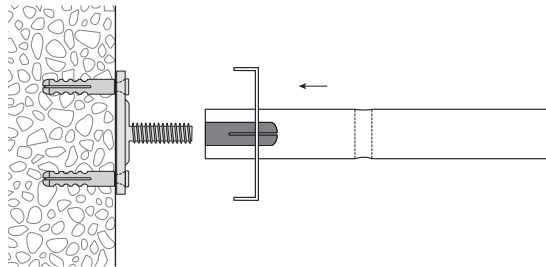

Montage  
Fixation

Montage  
auf Beton

Fixation  
sur béton

Spannriegel  
Bride verrou

Klipp  
Clip

Befestigung ca. alle 40 – 50 cm  
Fixation tous les 40 – 50 cm env.

Wandmontage mit Rail-Line-Träger  
Fixation murale avec support Rail Line