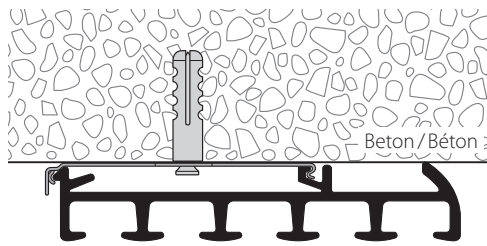

Fixation
sur béton

Montage
Fixation

Montage
auf Beton