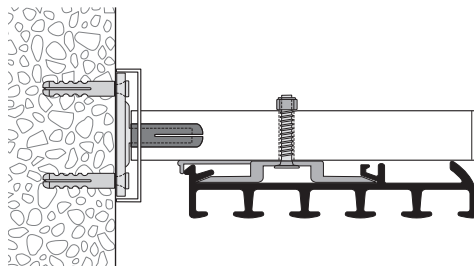

Montagezubehör  
 Accessoires pour fixation

Dienstleistungen  
 Services

Fixmasszuschnitt inkl. Ausbruch/ Einfahrt  
 Coupe sur mesure fixe, incl. encoche

Dieses Profil ist nicht biegsam, kann jedoch in Gehrung geschnitten werden.  
 Ce profil ne peut être cintré, couper en biais est possible.

Montage  
Fixation

Montage  
auf Beton

Fixation  
sur béton

Spannriegel  
Bride verrou

Klipp  
Clip

Befestigung ca. alle 40 – 50 cm  
Fixation tous les 40 – 50 cm env.

Wandmontage mit Rail-Line-Träger  
Fixation murale avec support Rail Line