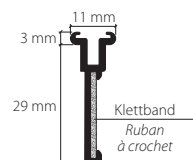

Artikelbezeichnung  
Désignation

Bestell-Nr.  
Code de commande

**Wandträger Rail Line, Aluminium, ungelocht**  
inkl. Trägerkappe, Wandabdeckung, Montageplatte,  
Messinghülse, fertig zusammengestellt  
**Support mural Rail Line, aluminium, non percé**  
incl. chapeau pour support, revêtement mural, plaque  
pour la fixation, douille en laiton, entièrement assemblé

	Ausladung bis Longueur jusqu'à	
Aluminium matt Aluminium mat	7 cm 10 cm 15 cm	21431.12 21432.12 21434.12
Aluminium weiss Aluminium blanc	7 cm 10 cm 15 cm	21431.20 21432.20 21434.20

**Paneelwagen Aluminium weiss** 21604.20  
mit Hakenband auf Keder aufgezogen und  
montiert, für Flächenvorhang-System Hamotec-Line  
**Profil de chariot panneaux en tissu aluminium blanc**  
avec bande à crochet fixée, pour système de parois japonaises  
Hamotec-Line