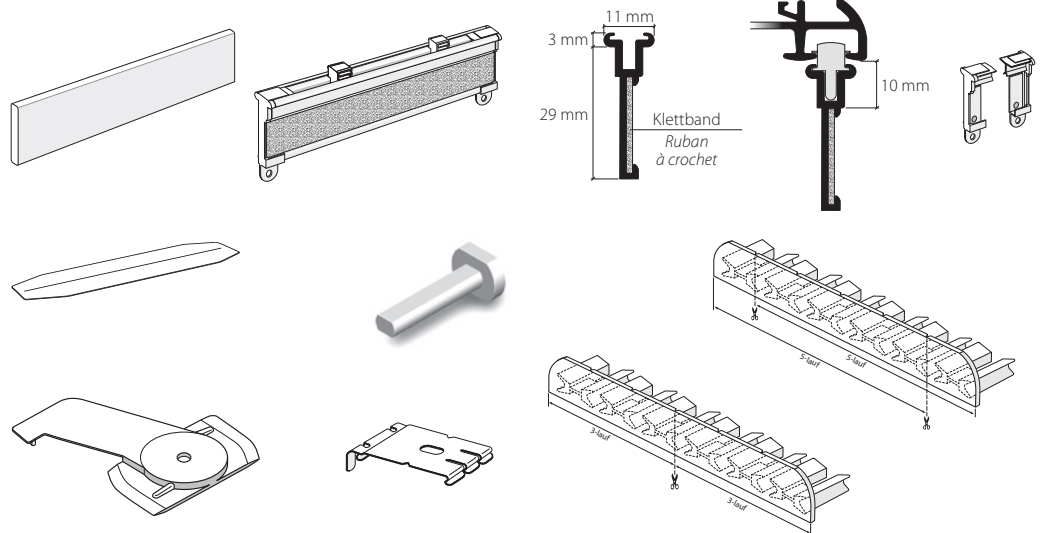

Flächenvorhangprofil-System mit «maxi»-Laufnut, 5-läufig  
 Système rail de parois japonaises avec écartement «maxi», 5 voies

HM-20805

System und Design von Hamotec

5-Lauf-Flächenvorhangprofil-System für die Montage mit Spannriegel auf Beton, Gips oder Holz.  
 Profil à 5 voies système de parois japonaises, pour la fixation sur béton, plâtre et en bois avec bride verrou.

Montagezubehör  
 Accessoires pour fixation

Dienstleistungen  
 Services

Fixmasszuschnitt inkl. Ausbruch/ Einfahrt  
 Coupe sur mesure fixe, incl. encoche

Dieses Profil ist nicht biegsam, kann jedoch in Gehrung geschnitten werden.  
 Ce profil ne peut être cintré, couper en biais est possible.

Montage  
Fixation

Montage  
auf Beton

Fixation  
sur béton

Spannriegel  
Bride verrou

Klipp  
Clip

Befestigung ca. alle 40 – 50 cm  
Fixation tous les 40 – 50 cm env.

Wandmontage mit Rail-Line-Träger  
Fixation murale avec support Rail Line