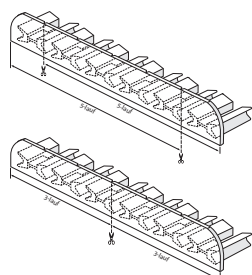

Seitenabschluss S20803 / S20805
zu Flächenvorhangschiene HM-20803 / 20805
Embout de finition latéral S20803 / S20805
pour rail de parois japonaises HM-20803 / 20805

Kunststoff grau 21030.14
Plastique gris

Kunststoff weiss 21030.20
Plastique blanc