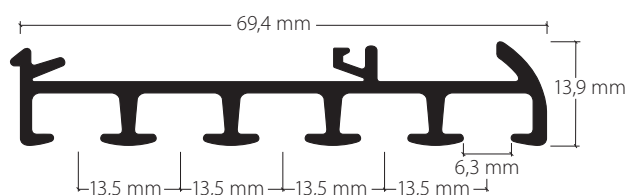

Artikelbezeichnung Désignation	Bestell-Nr. Code de commande

**Flächenvorhangprofil-System mit «maxi»-
Laufnut, 5-läufig**
*Système rail de parois japonaises avec écartement
«maxi» 5 voies*

Aluminium natur eloxiert 20805.10
Aluminium éloxé naturel

Aluminium weiss, Ral 9016 20805.20
Aluminium blanc, Ral 9016

Lagerlängen von 4 m und 6 m
Longueurs de 4 m et 6 m

Zuschchnitt auf Mass + 20%
Coupe sur mesure + 20%