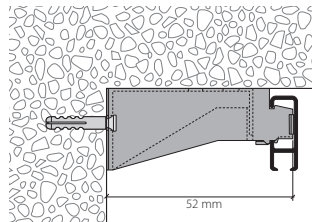

Befestigung ca. alle 40 – 50 cm
Fixation tous les 40 – 50 cm env.