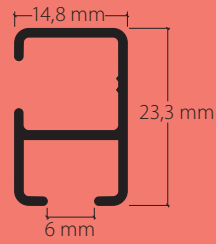

HAMOTEC

Vorhang- und Bilderprofil-Systeme
für die Decken- und Wandmontage

*Systemes rails à rideaux et tableaux
pour la fixation au plafond et au mur*

Vorhang- und Bilderprofil-Systeme für die Decken- und Wandmontage
Systèmes rails à rideaux et tableaux pour la fixation au plafond et au mur

HM-20180 «mini»
Seite / page 1

HM-20190 «mini»
Seite / page 7

HM-20300 «maxi» / «sixo»
Seite / page 9

Vorhang- und Bilderprofil mit «mini»-Laufnut für die Wand- und Deckenmontage *Rail de rideau et tableaux avec écartement «mini» pour fixation murale et au plafond*

HM-20180

8,2 mm
22,5 mm
3,8 mm

Profil für die Montage auf Beton oder Holz.
Profil pour le montage sur béton ou bois.

Profil.

Aluminium natur eloxiert
Aluminium éloxé naturel

Aluminium weiss, Ral 9016
Aluminium blanc, Ral 9016