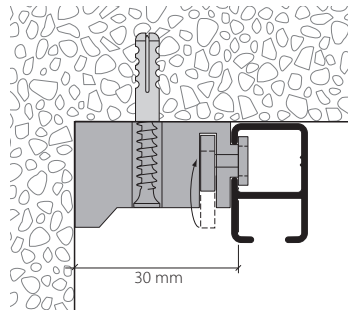

Montage
Fixation

Wandmontage mit Rail-Line-Träger
Fixation murale avec support Rail Line

Befestigung ca. alle 40 cm
Fixation tous les 40 cm env.

	Artikelbezeichnung Désignation	Bestell-Nr. Code de commande
	Vorhang- und Bilderprofil mit «maxi»-/«sixo» Laufnut <i>Rail de rideaux et tableaux avec écartement «maxi sixo»</i> Aluminium natur eloxiert <i>Aluminium éloxé naturel</i>	20300.10
	Aluminium weiss, Ral 9016 <i>Aluminium blanc, Ral 9016</i>	20300.20
	Lagerlängen von 6 m <i>Longueurs de 6 m</i>	Zuschnitt auf Mass + 20% <i>Coupe sur mesure + 20%</i>
	Wandmontage-Klipp 3 mm Kunststoff weiss <i>Clip mural 3 mm</i> Plastique blanc	21303.20
	Deckenträger 25 mm Kunststoff weiss <i>Support plafond 25 mm</i> Plastique blanc	21304.20
	Wandmontage-Träger 26 mm Kunststoff weiss <i>Support mural 26 mm</i> Plastique blanc	21305.20
	Universalmontage-Träger 30 mm Kunststoff weiss <i>Support universel 30 mm</i> Plastique blanc	21302.20
	Profilverbinder V300, 70 mm Kunststoff weiss <i>Raccord de profil V300, 70 mm</i> Plastique blanc	21309.20
	Seitenabschluss S20300 <i>Embout de finition latéral S20300</i> Kunststoff grau <i>Plastique gris</i>	21308.14
	Kunststoff weiss <i>Plastique blanc</i>	21308.20
	Ösenroller mit Achse <i>Rouleur à œillet</i> avec axe	25287
	Ösenroller mit drehbarer Öse <i>Rouleur à œillet</i> avec œillet pivotant	25288