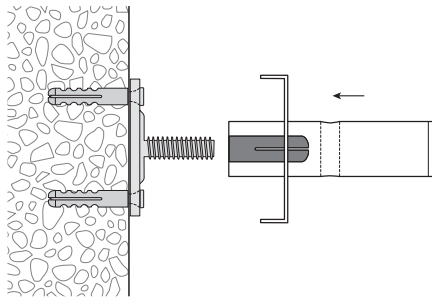

Montage
Fixation

Wandmontage mit Rail-Line-Träger
Fixation murale avec support Rail Line

Befestigung ca. alle 40 cm
Fixation tous les 40 cm env.

	Artikelbezeichnung Désignation	Bestell-Nr. Code de commande
	Vorhang- und Bilderprofil mit «maxi»-/«sixo» Laufnut <i>Rail de rideaux et tableaux avec écartement «maxi sixo»</i> Aluminium natur eloxiert <i>Aluminium éloxé naturel</i>	20300.10
	Aluminium weiss, Ral 9016 <i>Aluminium blanc, Ral 9016</i>	20300.20
	Lagerlängen von 6 m <i>Longueurs de 6 m</i>	Zuschnitt auf Mass + 20% <i>Coupe sur mesure + 20%</i>
	Wandmontage-Klipp 3 mm Kunststoff weiss <i>Clip mural 3 mm</i> Plastique blanc	21303.20
	Deckenträger 25 mm Kunststoff weiss <i>Support plafond 25 mm</i> Plastique blanc	21304.20
	Wandmontage-Träger 26 mm Kunststoff weiss <i>Support mural 26 mm</i> Plastique blanc	21305.20
	Universalmontage-Träger 30 mm Kunststoff weiss <i>Support universel 30 mm</i> Plastique blanc	21302.20
	Profilverbinder V300, 70 mm Kunststoff weiss <i>Raccord de profil V300, 70 mm</i> Plastique blanc	21309.20
	Seitenabschluss S20300 <i>Embout de finition latéral S20300</i> Kunststoff grau <i>Plastique gris</i>	21308.14
	Kunststoff weiss <i>Plastique blanc</i>	21308.20
	Ösenroller mit Achse <i>Rouleur à œillet</i> avec axe	25287
	Ösenroller mit drehbarer Öse <i>Rouleur à œillet</i> avec œillet pivotant	25288