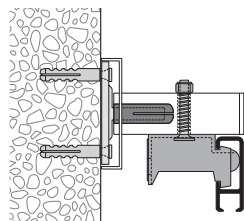

Sonder-Radien und Winkel nach Skizze
*Autres angles, rayons et cintres spéciaux
 selon schéma*

Montageanleitung siehe nächste Seite
Instruction de fixation voir page suivante

Montage
Fixation

Decken- und Wandmontage
Fixation au plafond et murale

Befestigung ca. alle 40 – 50 cm
Fixation tous les 40 – 50 cm env.

Wandmontage mit Rail-Line-Träger
Fixation murale avec support Rail Line

Befestigung ca. alle 30 – 40 cm
Fixation tous les 30 – 40 cm env.