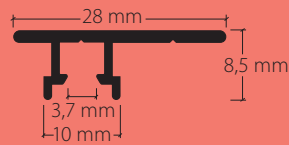

HM-20190 «mini»
Seite / page 7