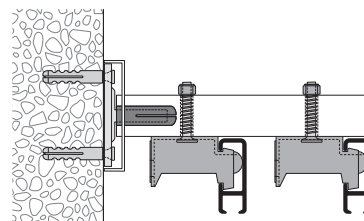

Sonder-Radien und Winkel nach Skizze
*Autres angles, rayons et cintres spéciaux
 selon schéma*

Montageanleitung siehe nächste Seite
Instruction de fixation voir page suivante

Montage
Fixation

Decken- und Wandmontage
Fixation au plafond et murale

Befestigung ca. alle 40 – 50 cm
Fixation tous les 40 – 50 cm env.

Wandmontage mit Rail-Line-Träger
Fixation murale avec support Rail Line

Befestigung ca. alle 30 – 40 cm
Fixation tous les 30 – 40 cm env.