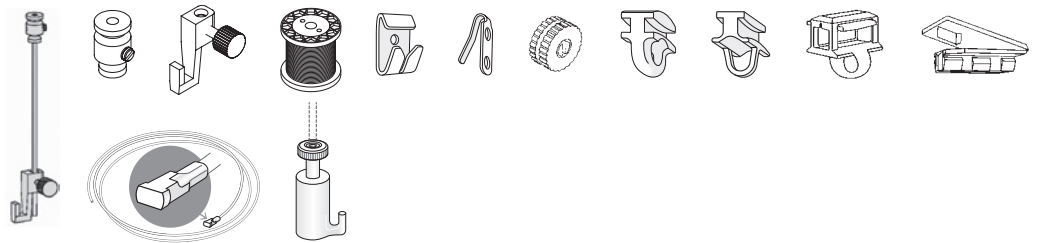

Vorhang- und Bilderprofil mit «mini»-Laufnut für die Wand- und Deckenmontage *Rail de rideau et tableaux avec écartement «mini» pour fixation murale et au plafond*

HM-20180

8,2 mm
22,5 mm
3,8 mm

Profil für die Montage auf Beton oder Holz.
Profil pour le montage sur béton ou bois.

Profil.

Aluminium natur eloxiert
Aluminium éloxé naturel

Aluminium weiss, Ral 9016
Aluminium blanc, Ral 9016

Lagerlängen von 6 m
Longueurs de 6 m

Zubehör «mini»
Accessoires «mini»