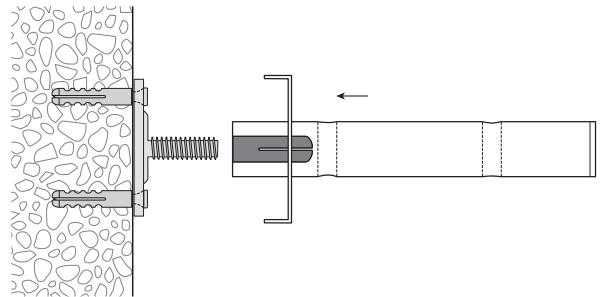

Montage
Fixation

Wandmontage mit Rail-Line-Träger
Fixation murale avec support Rail Line

Befestigung ca. alle 40 cm
Fixation tous les 40 cm env.

	Artikelbezeichnung Désignation	Bestell-Nr. Code de commande
	Vorhang- und Bilderprofil mit «maxi»-/«sixo» Laufnut <i>Rail de rideaux et tableaux avec écartement «maxi sixo»</i> Aluminium natur eloxiert <i>Aluminium éloxé naturel</i>	20300.10
	Aluminium weiss, Ral 9016 <i>Aluminium blanc, Ral 9016</i>	20300.20
	Lagerlängen von 6 m <i>Longueurs de 6 m</i>	Zuschnitt auf Mass + 20% <i>Coupe sur mesure + 20%</i>
	Wandmontage-Klipp 3 mm Kunststoff weiss <i>Clip mural 3 mm</i> Plastique blanc	21303.20
	Deckenträger 25 mm Kunststoff weiss <i>Support plafond 25 mm</i> Plastique blanc	21304.20
	Wandmontage-Träger 26 mm Kunststoff weiss <i>Support mural 26 mm</i> Plastique blanc	21305.20
	Universalmontage-Träger 30 mm Kunststoff weiss <i>Support universel 30 mm</i> Plastique blanc	21302.20
	Profilverbinder V300, 70 mm Kunststoff weiss <i>Raccord de profil V300, 70 mm</i> Plastique blanc	21309.20
	Seitenabschluss S20300 <i>Embout de finition latéral S20300</i> Kunststoff grau <i>Plastique gris</i>	21308.14
	Kunststoff weiss <i>Plastique blanc</i>	21308.20
	Ösenroller mit Achse <i>Rouleur à œillet</i> avec axe	25287
	Ösenroller mit drehbarer Öse <i>Rouleur à œillet</i> avec œillet pivotant	25288