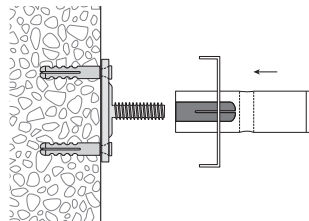

Wandmontage mit Rail-Line-Träger
Fixation murale avec support Rail Line

Befestigung ca. alle 30 – 40 cm
Fixation tous les 30 – 40 cm env.