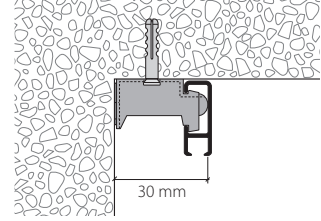

Biegeservice
Service de cintrage

Sicht immer von oben, die Gleitbahn ist unten
La vue est toujours d'en haut, la glissière est donc en bas

Radien: ab 100 mm
 Winkel 90° oder nach Ihrer Wahl
*Rayons: à partir de 100 mm
 Angle 90°, ou à votre choix*

Sonder-Radien und Winkel nach Skizze
*Autres angles, rayons et cintres spéciaux
 selon schéma*

Montageanleitung siehe nächste Seite
Instruction de fixation voir page suivante

Montage
Fixation

Decken- und Wandmontage
Fixation au plafond et murale