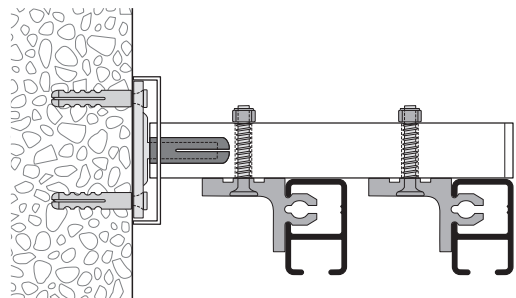

Montage
Fixation

Wandmontage mit Rail-Line-Träger
Fixation murale avec support Rail Line

Befestigung ca. alle 40 cm
Fixation tous les 40 cm env.

	Artikelbezeichnung Désignation	Bestell-Nr. Code de commande
	Vorhang- und Bilderprofil mit «maxi»-/«sixo» Laufnut <i>Rail de rideaux et tableaux avec écartement «maxi sixo»</i> Aluminium natur eloxiert <i>Aluminium éloxé naturel</i>	20300.10
	Aluminium weiss, Ral 9016 <i>Aluminium blanc, Ral 9016</i>	20300.20
	Lagerlängen von 6 m <i>Longueurs de 6 m</i>	Zuschnitt auf Mass + 20% <i>Coupe sur mesure + 20%</i>
	Wandmontage-Klipp 3 mm Kunststoff weiss <i>Clip mural 3 mm</i> Plastique blanc	21303.20
	Deckenträger 25 mm Kunststoff weiss <i>Support plafond 25 mm</i> Plastique blanc	21304.20
	Wandmontage-Träger 26 mm Kunststoff weiss <i>Support mural 26 mm</i> Plastique blanc	21305.20
	Universalmontage-Träger 30 mm Kunststoff weiss <i>Support universel 30 mm</i> Plastique blanc	21302.20
	Profilverbinder V300, 70 mm Kunststoff weiss <i>Raccord de profil V300, 70 mm</i> Plastique blanc	21309.20
	Seitenabschluss S20300 <i>Embout de finition latéral S20300</i> Kunststoff grau <i>Plastique gris</i>	21308.14
	Kunststoff weiss <i>Plastique blanc</i>	21308.20
	Ösenroller mit Achse <i>Rouleur à œillet</i> avec axe	25287
	Ösenroller mit drehbarer Öse <i>Rouleur à œillet</i> avec œillet pivotant	25288