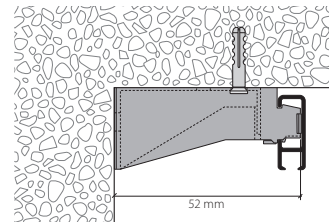

Befestigung ca. alle 40 – 50 cm
Fixation tous les 40 – 50 cm env.