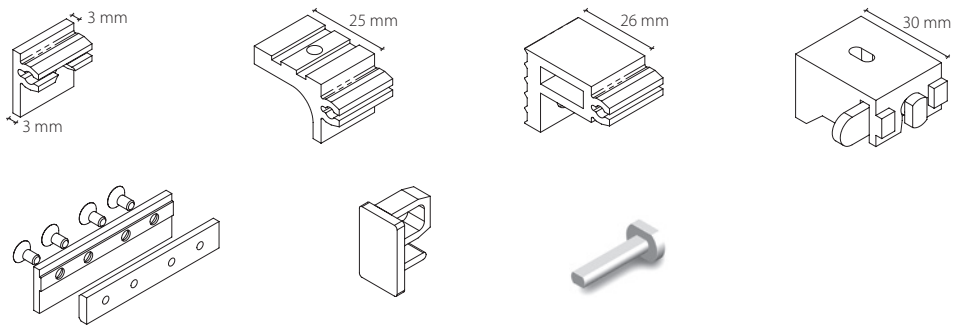

Montagezubehör
Accessoires pour fixation

Dienstleistungen
Services

Fixmasszuschnitt inkl. Ausbruch
Coupe sur mesure fixe et encoche

Montageanleitung siehe nächste Seite
Instruction de fixation voir page suivante