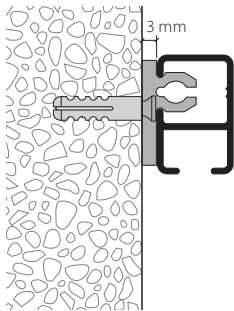

Montage
Fixation

Wandmontage mit Rail-Line-Träger
Fixation murale avec support Rail Line

Befestigung ca. alle 40 cm
Fixation tous les 40 cm env.

	Artikelbezeichnung Désignation	Bestell-Nr. Code de commande
	Vorhang- und Bilderprofil mit «maxi»-/«sixo» Laufnut <i>Rail de rideaux et tableaux avec écartement «maxi sixo»</i> Aluminium natur eloxiert <i>Aluminium éloxé naturel</i>	20300.10
	Aluminium weiss, Ral 9016 <i>Aluminium blanc, Ral 9016</i>	20300.20
	Lagerlängen von 6 m <i>Longueurs de 6 m</i>	Zuschnitt auf Mass + 20% <i>Coupe sur mesure + 20%</i>
	Wandmontage-Klipp 3 mm Kunststoff weiss <i>Clip mural 3 mm</i> Plastique blanc	21303.20
	Deckenträger 25 mm Kunststoff weiss <i>Support plafond 25 mm</i> Plastique blanc	21304.20
	Wandmontage-Träger 26 mm Kunststoff weiss <i>Support mural 26 mm</i> Plastique blanc	21305.20
	Universalmontage-Träger 30 mm Kunststoff weiss <i>Support universel 30 mm</i> Plastique blanc	21302.20
	Profilverbinder V300, 70 mm Kunststoff weiss <i>Raccord de profil V300, 70 mm</i> Plastique blanc	21309.20
	Seitenabschluss S20300 <i>Embout de finition latéral S20300</i> Kunststoff grau <i>Plastique gris</i>	21308.14
	Kunststoff weiss <i>Plastique blanc</i>	21308.20
	Ösenroller mit Achse <i>Rouleur à œillet</i> avec axe	25287
	Ösenroller mit drehbarer Öse <i>Rouleur à œillet</i> avec œillet pivotant	25288