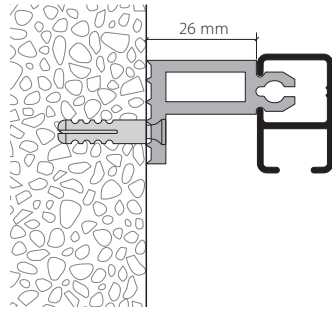

Montage
Fixation

Wandmontage mit Rail-Line-Träger
Fixation murale avec support Rail Line

Befestigung ca. alle 40 cm
Fixation tous les 40 cm env.

	Artikelbezeichnung Désignation	Bestell-Nr. Code de commande
	Vorhang- und Bilderprofil mit «maxi»-/«sixo» Laufnut <i>Rail de rideaux et tableaux avec écartement «maxi sixo»</i> Aluminium natur eloxiert <i>Aluminium éloxé naturel</i>	20300.10
	Aluminium weiss, Ral 9016 <i>Aluminium blanc, Ral 9016</i>	20300.20
	Lagerlängen von 6 m <i>Longueurs de 6 m</i>	Zuschnitt auf Mass + 20% <i>Coupe sur mesure + 20%</i>
	Wandmontage-Klipp 3 mm Kunststoff weiss <i>Clip mural 3 mm</i> Plastique blanc	21303.20
	Deckenträger 25 mm Kunststoff weiss <i>Support plafond 25 mm</i> Plastique blanc	21304.20
	Wandmontage-Träger 26 mm Kunststoff weiss <i>Support mural 26 mm</i> Plastique blanc	21305.20
	Universalmontage-Träger 30 mm Kunststoff weiss <i>Support universel 30 mm</i> Plastique blanc	21302.20
	Profilverbinder V300, 70 mm Kunststoff weiss <i>Raccord de profil V300, 70 mm</i> Plastique blanc	21309.20
	Seitenabschluss S20300 <i>Embout de finition latéral S20300</i> Kunststoff grau <i>Plastique gris</i>	21308.14
	Kunststoff weiss <i>Plastique blanc</i>	21308.20
	Ösenroller mit Achse <i>Rouleur à œillet</i> avec axe	25287
	Ösenroller mit drehbarer Öse <i>Rouleur à œillet</i> avec œillet pivotant	25288