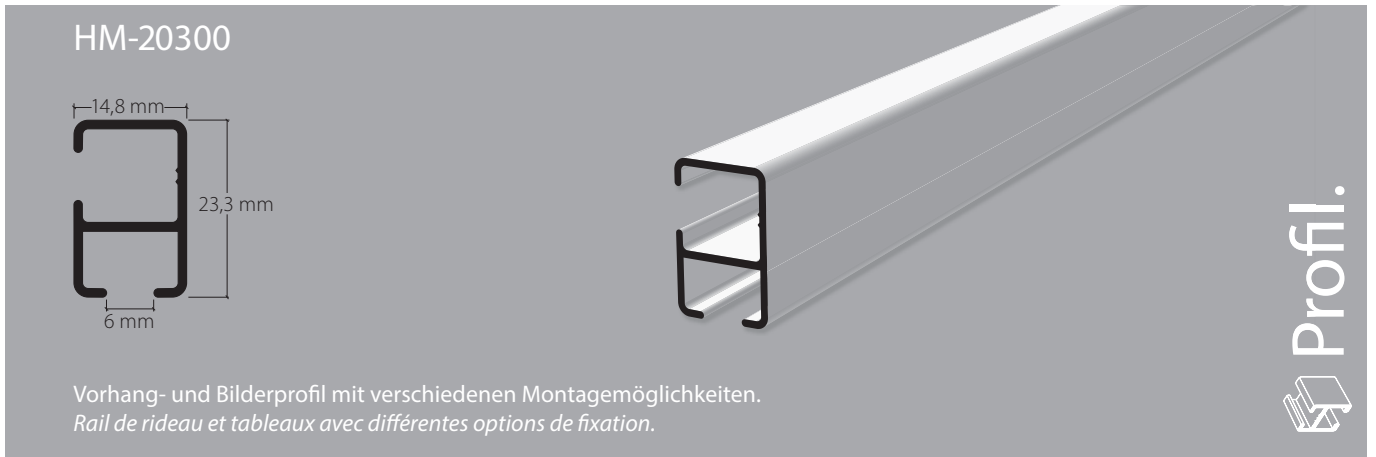

Vorhang- und Bilderprofil mit «maxi»-/«sixo»-Laufnut
Rail de rideau et tableaux avec écartement «maxi»/«sixo»

Aluminium natur eloxiert
Aluminium éloxé naturel

Aluminium weiss, Ral 9016
Aluminium blanc, Ral 9016

Lagerlängen von 6 m
Longueurs de 6 m

Zubehör «maxi»
Accessoires «maxi»