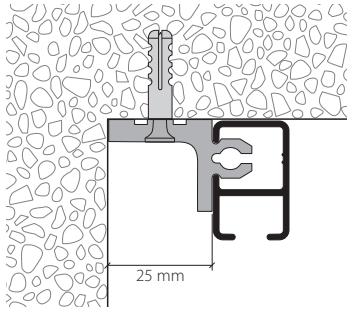

Montage
Fixation

Wandmontage mit Rail-Line-Träger
Fixation murale avec support Rail Line

Befestigung ca. alle 40 cm
Fixation tous les 40 cm env.

	Artikelbezeichnung Désignation	Bestell-Nr. Code de commande
	Vorhang- und Bilderprofil mit «maxi»-/«sixo» Laufnut <i>Rail de rideaux et tableaux avec écartement «maxi sixo»</i> Aluminium natur eloxiert <i>Aluminium éloxé naturel</i>	20300.10
	Aluminium weiss, Ral 9016 <i>Aluminium blanc, Ral 9016</i>	20300.20
	Lagerlängen von 6 m <i>Longueurs de 6 m</i>	Zuschnitt auf Mass + 20% <i>Coupe sur mesure + 20%</i>
	Wandmontage-Klipp 3 mm Kunststoff weiss <i>Clip mural 3 mm</i> Plastique blanc	21303.20
	Deckenträger 25 mm Kunststoff weiss <i>Support plafond 25 mm</i> Plastique blanc	21304.20
	Wandmontage-Träger 26 mm Kunststoff weiss <i>Support mural 26 mm</i> Plastique blanc	21305.20
	Universalmontage-Träger 30 mm Kunststoff weiss <i>Support universel 30 mm</i> Plastique blanc	21302.20
	Profilverbinder V300, 70 mm Kunststoff weiss <i>Raccord de profil V300, 70 mm</i> Plastique blanc	21309.20
	Seitenabschluss S20300 <i>Embout de finition latéral S20300</i> Kunststoff grau <i>Plastique gris</i>	21308.14
	Kunststoff weiss <i>Plastique blanc</i>	21308.20
	Ösenroller mit Achse <i>Rouleur à œillet</i> avec axe	25287
	Ösenroller mit drehbarer Öse <i>Rouleur à œillet</i> avec œillet pivotant	25288