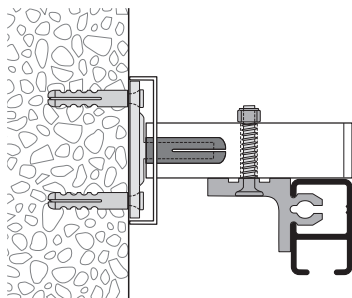

Montage
Fixation

Wandmontage mit Rail-Line-Träger
Fixation murale avec support Rail Line

Befestigung ca. alle 40 cm
Fixation tous les 40 cm env.

	Artikelbezeichnung Désignation	Bestell-Nr. Code de commande
	Vorhang- und Bilderprofil mit «maxi»-/«sixo» Laufnut <i>Rail de rideaux et tableaux avec écartement «maxi sixo»</i> Aluminium natur eloxiert <i>Aluminium éloxé naturel</i>	20300.10
	Aluminium weiss, Ral 9016 <i>Aluminium blanc, Ral 9016</i>	20300.20
	Lagerlängen von 6 m <i>Longueurs de 6 m</i>	Zuschnitt auf Mass + 20% <i>Coupe sur mesure + 20%</i>
	Wandmontage-Klipp 3 mm Kunststoff weiss <i>Clip mural 3 mm</i> Plastique blanc	21303.20
	Deckenträger 25 mm Kunststoff weiss <i>Support plafond 25 mm</i> Plastique blanc	21304.20
	Wandmontage-Träger 26 mm Kunststoff weiss <i>Support mural 26 mm</i> Plastique blanc	21305.20
	Universalmontage-Träger 30 mm Kunststoff weiss <i>Support universel 30 mm</i> Plastique blanc	21302.20
	Profilverbinder V300, 70 mm Kunststoff weiss <i>Raccord de profil V300, 70 mm</i> Plastique blanc	21309.20
	Seitenabschluss S20300 <i>Embout de finition latéral S20300</i> Kunststoff grau <i>Plastique gris</i>	21308.14
	Kunststoff weiss <i>Plastique blanc</i>	21308.20
	Ösenroller mit Achse <i>Rouleur à œillet</i> avec axe	25287
	Ösenroller mit drehbarer Öse <i>Rouleur à œillet</i> avec œillet pivotant	25288