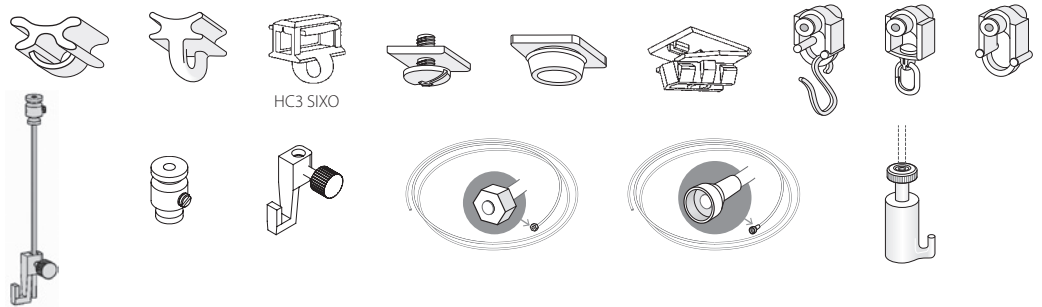

Vorhang- und Bilderprofil mit «maxi»-/«sixo»-Laufnut
Rail de rideau et tableaux avec écartement «maxi»/«sixo»

Aluminium natur eloxiert
Aluminium éloxé naturel

Aluminium weiss, Ral 9016
Aluminium blanc, Ral 9016

Lagerlängen von 6 m
Longueurs de 6 m

Zubehör «maxi»
Accessoires «maxi»

Montagezubehör
Accessoires pour fixation

Dienstleistungen
Services

Fixmasszuschnitt inkl. Ausbruch
Coupe sur mesure fixe et encoche

Montageanleitung siehe nächste Seite
Instruction de fixation voir page suivante