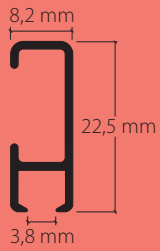

HAMOTEC

Vorhang- und Bilderprofil-Systeme
für die Decken- und Wandmontage

*Systemes rails à rideaux et tableaux
pour la fixation au plafond et au mur*

Vorhang- und Bilderprofil-Systeme für die Decken- und Wandmontage
Systèmes rails à rideaux et tableaux pour la fixation au plafond et au mur

HM-20180

8,2 mm
22,5 mm
3,8 mm

Profil für die Montage auf Beton oder Holz.
Profil pour le montage sur béton ou bois.

Profil.

Aluminium natur eloxiert
Aluminium éloxé naturel

Aluminium weiss, Ral 9016
Aluminium blanc, Ral 9016