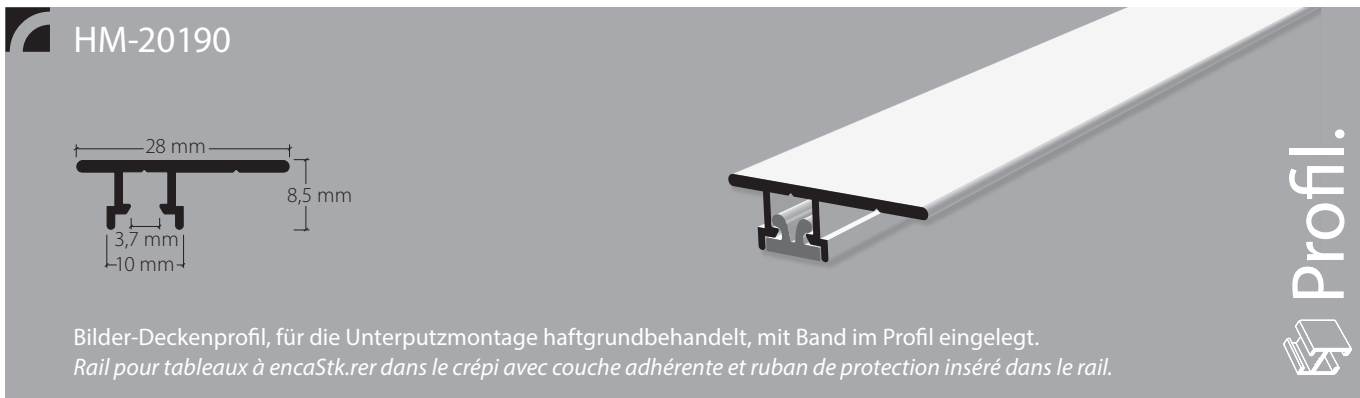

Vorhang- und Bilder-Deckenprofil zum Eingipsen mit «mini»-Laufnut *Rail pour tableaux à encaStk.rer dans le crépi avec écartement «mini»*

Aluminium weiss, Ral 9016
Aluminium blanc, Ral 9016

Original-Lagerlängen von 6 m
Longueurs originales de 6 m

Zubehör «mini» Accessoires «mini»