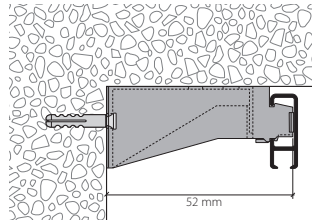

Befestigung ca. alle 40 – 50 cm
Fixation tous les 40 – 50 cm env.