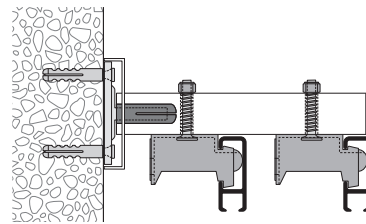

Radien: ab 100 mm
 Winkel 90° oder nach Ihrer Wahl
*Rayons: à partir de 100 mm
 Angle 90°, ou à votre choix*

Sonder-Radien und Winkel nach Skizze
*Autres angles, rayons et cintres spéciaux
 selon schéma*

Montageanleitung siehe nächste Seite
Instruction de fixation voir page suivante

Montage
Fixation

Artikelbezeichnung
Désignation
Decken- und Wandmontage
Fixation au plafond et murale

Bestell-Nr.
Code de commande

Befestigung ca. alle 40 – 50 cm
Fixation tous les 40 – 50 cm env.

Wandmontage mit Rail-Line-Träger
Fixation murale avec support Rail Line

Befestigung ca. alle 30 – 40 cm
Fixation tous les 30 – 40 cm env.