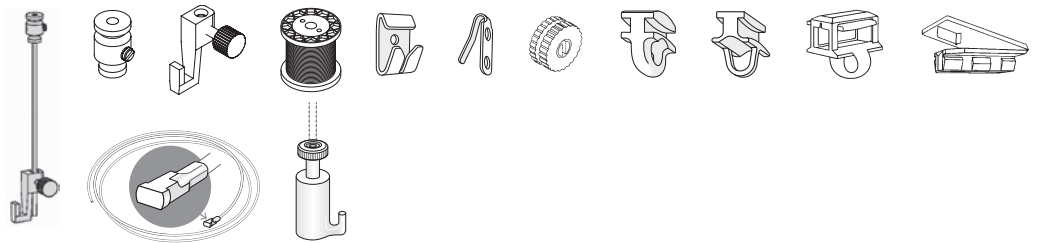

Vorhang- und Bilderprofil mit «mini»-Laufnut für die Wand- und Deckenmontage *Rail de rideau et tableaux avec écartement «mini» pour fixation murale et au plafond*

HM-20180

8,2 mm
22,5 mm
3,8 mm

Profil für die Montage auf Beton oder Holz.
Profil pour le montage sur béton ou bois.

Profil.

Aluminium natur eloxiert
Aluminium éloxé naturel

Aluminium weiss, Ral 9016
Aluminium blanc, Ral 9016

Lagerlängen von 6 m
Longueurs de 6 m

Zubehör «mini»
Accessoires «mini»

Montagezubehör
Accessoires pour fixation

Dienstleistungen
Services

Biegekonstruktionen, Fixmasszuschnitt inkl. Ausbruch / Einfahrt
Constructions de cintrage, coupe sur mesure fixe incl. encoche

Biegeservice
Service de cintrage

Sicht immer von oben, die Gleitbahn ist unten
La vue est toujours d'en haut, la glissière est donc en bas

Radien: ab 100 mm
 Winkel 90° oder nach Ihrer Wahl
*Rayons: à partir de 100 mm
 Angle 90°, ou à votre choix*

Sonder-Radien und Winkel nach Skizze
*Autres angles, rayons et cintres spéciaux
 selon schéma*