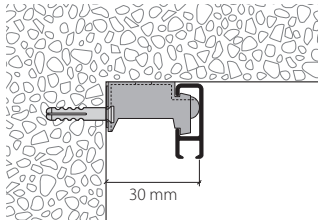

Radien: ab 100 mm
 Winkel 90° oder nach Ihrer Wahl
*Rayons: à partir de 100 mm
 Angle 90°, ou à votre choix*

Sonder-Radien und Winkel nach Skizze
*Autres angles, rayons et cintres spéciaux
 selon schéma*

Montageanleitung siehe nächste Seite
Instruction de fixation voir page suivante

Montage
Fixation

Artikelbezeichnung
Désignation
Decken- und Wandmontage
Fixation au plafond et murale

Bestell-Nr.
Code de commande

Befestigung ca. alle 40 – 50 cm
Fixation tous les 40 – 50 cm env.

Wandmontage mit Rail-Line-Träger
Fixation murale avec support Rail Line

Befestigung ca. alle 30 – 40 cm
Fixation tous les 30 – 40 cm env.