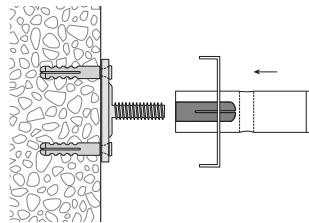

Radien: ab 100 mm
 Winkel 90° oder nach Ihrer Wahl
*Rayons: à partir de 100 mm
 Angle 90°, ou à votre choix*

Sonder-Radien und Winkel nach Skizze
*Autres angles, rayons et cintres spéciaux
 selon schéma*

Montageanleitung siehe nächste Seite
Instruction de fixation voir page suivante

Montage
Fixation

Artikelbezeichnung
Désignation
Decken- und Wandmontage
Fixation au plafond et murale

Bestell-Nr.
Code de commande

Befestigung ca. alle 40 – 50 cm
Fixation tous les 40 – 50 cm env.

Wandmontage mit Rail-Line-Träger
Fixation murale avec support Rail Line

Befestigung ca. alle 30 – 40 cm
Fixation tous les 30 – 40 cm env.

	Artikelbezeichnung Désignation	Bestell-Nr. Code de commande
	Bilder- und Vorhangprofil «mini» <i>Rail de rideaux et tableaux «mini»</i> Aluminium natur eloxiert <i>Aluminium éloxé naturel</i>	20180.10
	Aluminium weiss, Ral 9016 <i>Aluminium blanc, Ral 9016</i>	20180.20
	Lagerlängen von 6 m <i>Longueurs de 6 m</i>	Zuschnitt auf Mass + 20% <i>Coupe sur mesure + 20%</i>
	Profilverbinder V80 <i>Raccord de profil V80</i>	21085
	Seitenabschluss S20180 <i>Embout de finition latéral S20180</i> Kunststoff grau <i>Plastique gris</i>	21088.14
	Kunststoff weiss <i>Plastique blanc</i>	21088.20
	Wand-Klipp, Kunststoff weiss <i>Clip mural, plastique blanc</i>	21081.20
	Deckenträger Kunststoff weiss <i>Support de plafond plastique blanc</i>	21082.20
	Universalträger für Decken- oder Wandmontage, Kunststoff weiss <i>Support universel mural ou pour plafond, plastique blanc</i> 30 mm	21083.20
	Universalträger für Decken- oder Wandmontage, Kunststoff weiss <i>Support universel mural ou pour plafond, plastique blanc</i> 55 mm	21084.20
	Eckverbindung <i>Raccord d'angle</i> Kunststoff grau <i>Plastique gris</i>	21087.14
	Kunststoff weiss <i>Plastique blanc</i>	21087.20