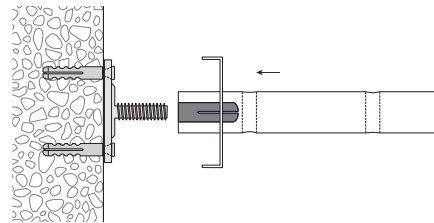

Radien: ab 100 mm
 Winkel 90° oder nach Ihrer Wahl
*Rayons: à partir de 100 mm
 Angle 90°, ou à votre choix*

Sonder-Radien und Winkel nach Skizze
*Autres angles, rayons et cintres spéciaux
 selon schéma*

Montageanleitung siehe nächste Seite
Instruction de fixation voir page suivante

Montage
Fixation

Artikelbezeichnung
Désignation
Decken- und Wandmontage
Fixation au plafond et murale

Bestell-Nr.
Code de commande

Befestigung ca. alle 40 – 50 cm
Fixation tous les 40 – 50 cm env.

Wandmontage mit Rail-Line-Träger
Fixation murale avec support Rail Line

Befestigung ca. alle 30 – 40 cm
Fixation tous les 30 – 40 cm env.

	Artikelbezeichnung Désignation	Bestell-Nr. Code de commande
	Bilder- und Vorhangprofil «mini» <i>Rail de rideaux et tableaux «mini»</i> Aluminium natur eloxiert <i>Aluminium éloxé naturel</i>	20180.10
	Aluminium weiss, Ral 9016 <i>Aluminium blanc, Ral 9016</i>	20180.20
	Lagerlängen von 6 m <i>Longueurs de 6 m</i>	Zuschnitt auf Mass + 20% <i>Coupe sur mesure + 20%</i>
	Profilverbinder V80 <i>Raccord de profil V80</i>	21085
	Seitenabschluss S20180 <i>Embout de finition latéral S20180</i> Kunststoff grau <i>Plastique gris</i>	21088.14
	Kunststoff weiss <i>Plastique blanc</i>	21088.20
	Wand-Klipp, Kunststoff weiss <i>Clip mural, plastique blanc</i>	21081.20
	Deckenträger Kunststoff weiss <i>Support de plafond plastique blanc</i>	21082.20
	Universalträger für Decken- oder Wandmontage, Kunststoff weiss <i>Support universel mural ou pour plafond, plastique blanc</i> 30 mm	21083.20
	Universalträger für Decken- oder Wandmontage, Kunststoff weiss <i>Support universel mural ou pour plafond, plastique blanc</i> 55 mm	21084.20
	Eckverbindung <i>Raccord d'angle</i> Kunststoff grau <i>Plastique gris</i>	21087.14
	Kunststoff weiss <i>Plastique blanc</i>	21087.20