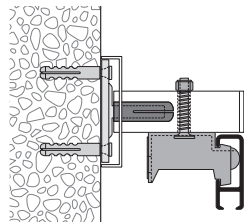

Radien: ab 100 mm
 Winkel 90° oder nach Ihrer Wahl
*Rayons: à partir de 100 mm
 Angle 90°, ou à votre choix*

Sonder-Radien und Winkel nach Skizze
*Autres angles, rayons et cintres spéciaux
 selon schéma*

Montageanleitung siehe nächste Seite
Instruction de fixation voir page suivante

Montage
Fixation

Artikelbezeichnung
Désignation
Decken- und Wandmontage
Fixation au plafond et murale

Bestell-Nr.
Code de commande

Befestigung ca. alle 40 – 50 cm
Fixation tous les 40 – 50 cm env.

Wandmontage mit Rail-Line-Träger
Fixation murale avec support Rail Line

Befestigung ca. alle 30 – 40 cm
Fixation tous les 30 – 40 cm env.