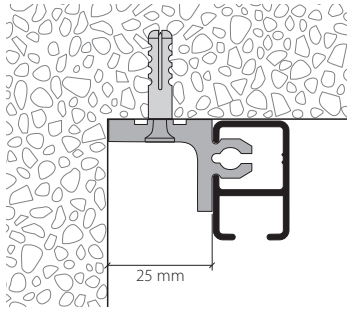

Montageanleitung siehe nächste Seite  
*Instruction de fixation voir page suivante*

Montage  
Fixation

Wandmontage mit Rail-Line-Träger  
Fixation murale avec support Rail Line

Befestigung ca. alle 40 cm  
Fixation tous les 40 cm env.