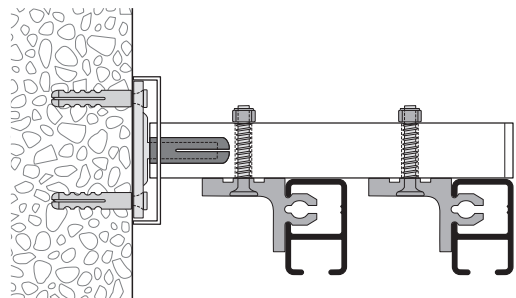

Montageanleitung siehe nächste Seite  
*Instruction de fixation voir page suivante*

Montage  
Fixation

Wandmontage mit Rail-Line-Träger  
Fixation murale avec support Rail Line

Befestigung ca. alle 40 cm  
Fixation tous les 40 cm env.