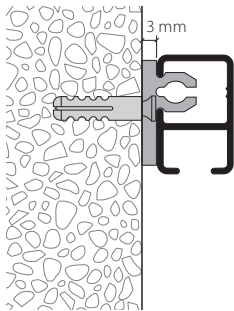

Montageanleitung siehe nächste Seite  
*Instruction de fixation voir page suivante*

Montage  
Fixation

Wandmontage mit Rail-Line-Träger  
Fixation murale avec support Rail Line

Befestigung ca. alle 40 cm  
Fixation tous les 40 cm env.