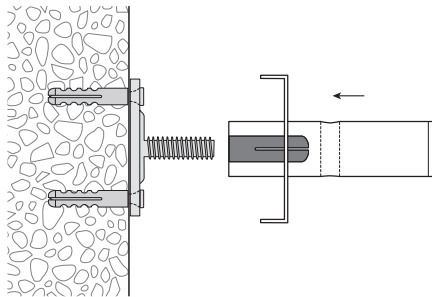

Montageanleitung siehe nächste Seite  
*Instruction de fixation voir page suivante*

Montage  
Fixation

Wandmontage mit Rail-Line-Träger  
Fixation murale avec support Rail Line

Befestigung ca. alle 40 cm  
Fixation tous les 40 cm env.