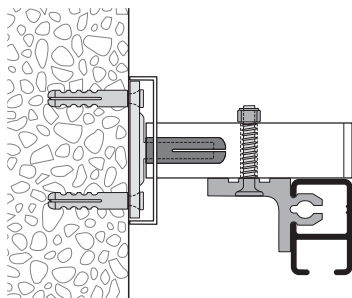

Montageanleitung siehe nächste Seite  
*Instruction de fixation voir page suivante*

Montage  
Fixation

Wandmontage mit Rail-Line-Träger  
Fixation murale avec support Rail Line

Befestigung ca. alle 40 cm  
Fixation tous les 40 cm env.