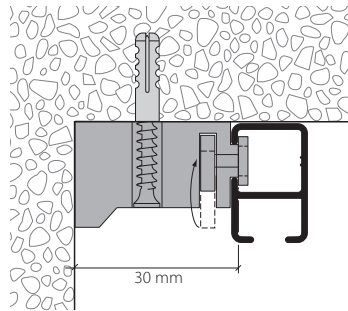

Montageanleitung siehe nächste Seite  
*Instruction de fixation voir page suivante*

Montage  
Fixation

Wandmontage mit Rail-Line-Träger  
Fixation murale avec support Rail Line

Befestigung ca. alle 40 cm  
Fixation tous les 40 cm env.