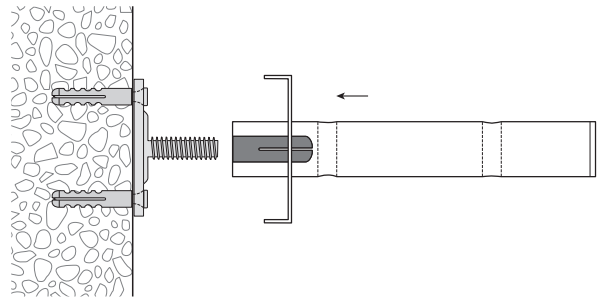

Montageanleitung siehe nächste Seite  
*Instruction de fixation voir page suivante*

Montage  
Fixation

Wandmontage mit Rail-Line-Träger  
Fixation murale avec support Rail Line

Befestigung ca. alle 40 cm  
Fixation tous les 40 cm env.