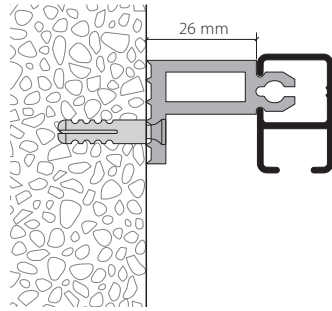

Montageanleitung siehe nächste Seite  
*Instruction de fixation voir page suivante*

Montage  
Fixation

Wandmontage mit Rail-Line-Träger  
Fixation murale avec support Rail Line

Befestigung ca. alle 40 cm  
Fixation tous les 40 cm env.