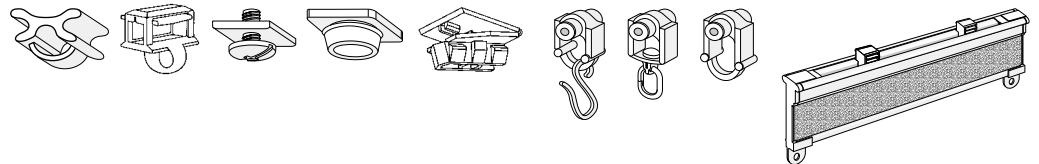

Multifunktion-Vorhangprofil zum einbetonieren mit «maxi» Laufnut *Rail pour rideaux multifonction, pour encastrer dans le béton, avec écartement «maxi»*

HM-20117

Vorhangprofil zum einbetonieren, Multifunktion für Tag und Nachtvorhänge oder Flächenvorhangsystem, auch verwendbar mit Ösenroller für schweren Behang.
Rail de rideaux pour encastrer dans le béton, multifonctionnelle pour rideaux de jour et de nuit, ou système parois japonaises, également approprié avec rouleurs pour rideaux lourd.

Profil.

Aluminium Ral 7038/100 my grau
Aluminium Ral 7038/100 my gris

Aluminium Ral 9016/100 my weiss
Aluminium Ral 9016/100 my blanc

Lagerlängen von 6 m
Longueurs de 6 m

Zubehöre «maxi» *Accessoires «maxi»*

Montagezubehöre *Accessoires pour fixation*

Design-Abdeckblende L117, erhältlich in verschiedenen Ral Farben
Recouvrement décoratif L117, disponible en différentes couleurs RAL

Seitenverschluss S117 zur Verhinderung von Beton-Wassereinfall
Fermeture latérale S117 pour empêcher incident de l'eau

Montageband L115 Kunststoff weiss
Ruban de fixation L115, en plastique blanc