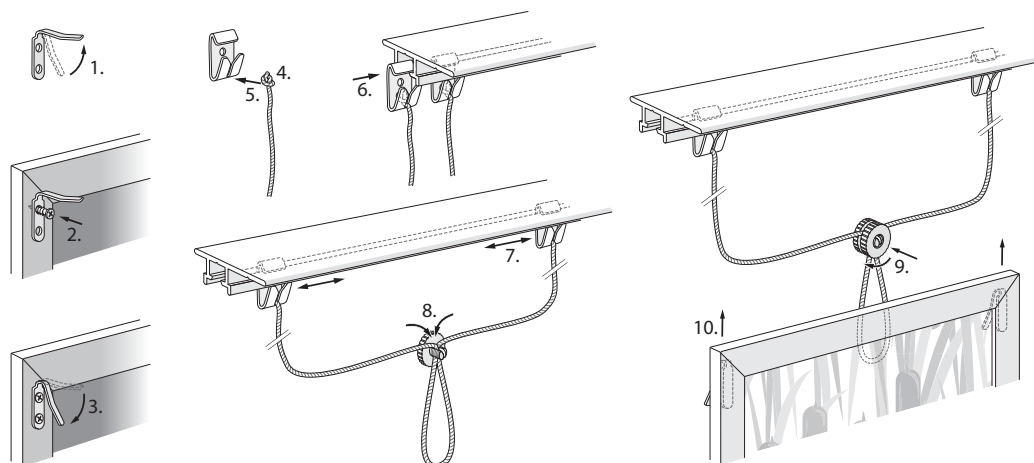

Montage
Fixation

Decken-Montageplättchen verschraubt und geklebt, mit Oval-Loch zum Schiften.
Plaque de montage au plafond, vissée et collée, avec perforation ovale pour égaliser.

Achtung: Der Ausbruch für Gleiter muss vor der Montage angebracht werden.
Important: l'encoche pour les glisseurs doit être faite avant la fixation.

Artikelbezeichnung
Désignation

Bestell-Nr.
Code de commande

Perlonbinderseil, Ø 2 mm mit Twistergleiter 150 cm **21104**
Corde perlon pour image
avec glisseur twister 150 cm

Montage
Fixation

Bilderset mit Polyesterschnur weiss 21090
Set de suspension avec cordon polyester blanc