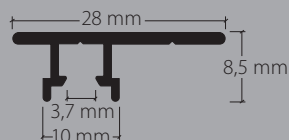

Vorhang- und Bilder-Deckenprofil zum Eingipsen mit «mini»-Laufnut *Rail pour tableaux à encastrer dans le crépi avec écartement «mini»*

HM-20190

Profil.

Bilder-Deckenprofil, für die Unterputzmontage haftgrundbehandelt, mit Band im Profil eingelegt.
Rail pour tableaux à encastrer dans le crépi avec couche adhérente et ruban de protection inséré dans le rail.

Aluminium weiss, Ral 9016
Aluminium blanc, Ral 9016

Original-Lagerlängen von 605 cm
Longueurs originales de 605 cm

Zubehör «mini»
Accessoires «mini»

Montagezubehör
Accessoires pour fixation

Dienstleistungen
Services

Fixmasszuschnitt inkl. Ausbruch / Einfahrt, komplett mit Gips-Schutzband eingelegt
Coupe sur mesure fixe, insérer ruban de protection crépi.

Dieses Profil ist nicht biegsam
Ce profil ne peut être cintré