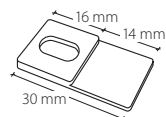

Deckenklipp MP-190 schwarz, Ral 9005

21055.27

30 x 16 mm Ovallochung
Support de plafond MP-190 noir, Ral 9005
30 x 16 mm percé ovale