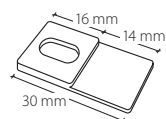

Montageplatte MP-190 Kunststoff schwarz, Ral 9005 21055.27

30 x 16 mm Ovallochung

Support de plafond MP-190 plastique noir, Ral 9005

30 x 16 mm percé ovale

Montagekleber Kartusche à 290 ml

13828

für die Innen- und Aussenmontage

Cartouche colle de fixation 290 ml

pour fixation à l'intérieur ou l'extérieur