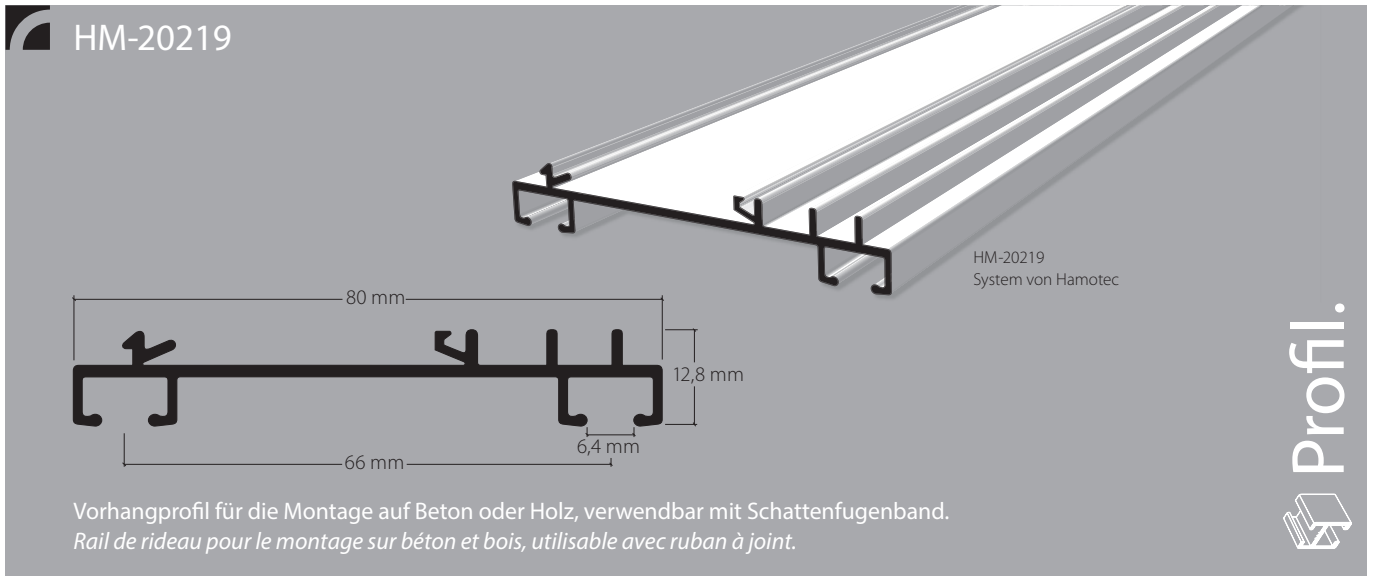

2-Lauf Vorhangprofil mit «maxi»-Laufnut, Norm VS57, verwendbar mit Schattenfugenband
Rail de rideau à 2 voies avec écartement «maxi», norme VS57, utilisable avec ruban à joint

Aluminium weiss, Ral 9016
Aluminium blanc, Ral 9016

Dieses Profil ist nicht biegsam
Ce profil ne peut être cintré

Montage
Fixation

Höhere Profilleite = Raumseite
Côté du profil plus haut = côté intérieur

Achtung: Ausbruch / Gleitereinfahrt nur mit «maxi»-Stanzkopf möglich.
Important: encoche pour glisseur seulement possible avec la tête à encocher «maxi».

Merkmale:

- Grosse Eigenstabilität dank Hartaluminium
- Montage mit Spannriegel
- Mit dem Schattenfugenband werden Deckenunebenheiten ausgeglichen

Caractéristiques particulières:

- Haute stabilité en aluminium rigide
- Montage avec bride verrou
- Avec le ruban à joint creux les inégalités au plafond sont égalisées