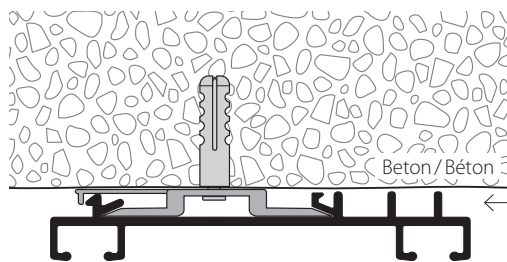

2-Lauf Vorhangprofil mit «maxi»-Laufnut, Norm VS57, verwendbar mit Schattenfugenband
Rail de rideau à 2 voies avec écartement «maxi», norme VS57, utilisable avec ruban à joint

Aluminium weiss, Ral 9016
Aluminium blanc, Ral 9016

Dieses Profil ist nicht biegsam
Ce profil ne peut être cintré

Montage
Fixation

Höhere Profilleite = Raumseite
Côté du profil plus haut = côté intérieur

Achtung: Ausbruch / Gleitereinfahrt nur mit «maxi»-Stanzkopf möglich.
Important: encoche pour glisseur seulement possible avec la tête à encocher «maxi».

Merkmale:

- Grosse Eigenstabilität dank Hartaluminium
- Montage mit Spannriegel
- Mit dem Schattenfugenband werden Deckenunebenheiten ausgeglichen

Caractéristiques particulières:

- Haute stabilité en aluminium rigide
- Montage avec bride verrou
- Avec le ruban à joint creux les inégalités au plafond sont égalisées