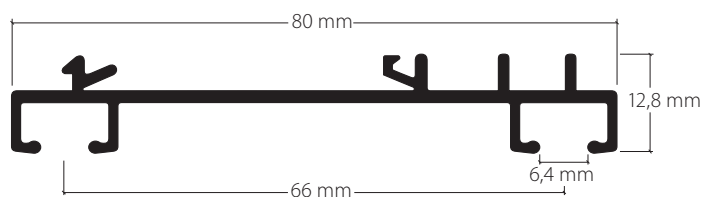

Dieses Profil ist nicht biegsam
Ce profil ne peut être cintré

Montage
Fixation

Höhere Profilleite = Raumseite
Côté du profil plus haut = côté intérieur

Achtung: Ausbruch / Gleitereinfahrt nur mit «maxi»-Stanzkopf möglich.
Important: encoche pour glisseur seulement possible avec la tête à encocher «maxi».

Merkmale:

- Grosse Eigenstabilität dank Hartaluminium
- Montage mit Spannriegel
- Mit dem Schattenfugenband werden Deckenunebenheiten ausgeglichen

Caractéristiques particulières:

- Haute stabilité en aluminium rigide
- Montage avec bride verrou
- Avec le ruban à joint creux les inégalités au plafond sont égalisées

Montage-Spannriegel
Bride de fixation verrou

Befestigung ca. alle 40 – 50 cm
Fixation tous les 40 – 50 cm env.

Artikelbezeichnung Désignation	Bestell-Nr. Code de commande
-----------------------------------	---------------------------------