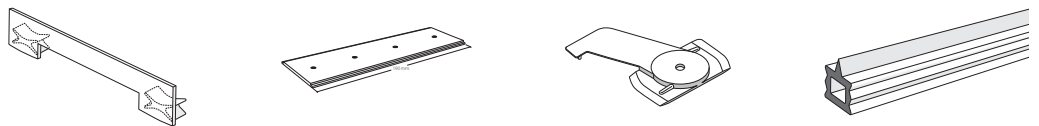

2-Lauf Vorhangprofil mit «maxi»-Laufnut, Norm VS57, verwendbar mit Schattenfugenband
Rail de rideau à 2 voies avec écartement «maxi», norme VS57, utilisable avec ruban à joint

Aluminium weiss, Ral 9016
Aluminium blanc, Ral 9016

Lagerlängen von 4 m und 6 m
Longueurs de 4 m et 6 m

Zubehör «maxi»
Accessoires «maxi»

Montagezubehör
Accessoires pour fixation

Dienstleistungen
Services

Fixmasszuschnitt inkl. Ausbruch und Gehrungsschnitt
Coupe sur mesure fixe et encoche et couper dans le biais est possible

Dieses Profil ist nicht biegsam
Ce profil ne peut être cintré

Montage
Fixation

Höhere Profilleite = Raumseite
Côté du profil plus haut = côté intérieur

Achtung: Ausbruch / Gleitereinfahrt nur mit «maxi»-Stanzkopf möglich.
Important: encoche pour glisseur seulement possible avec la tête à encocher «maxi».

Merkmale:

- Grosse Eigenstabilität dank Hartaluminium
- Montage mit Spannriegel
- Mit dem Schattenfugenband werden Deckenunebenheiten ausgeglichen

Caractéristiques particulières:

- Haute stabilité en aluminium rigide
- Montage avec bride verrou
- Avec le ruban à joint creux les inégalités au plafond sont égalisées