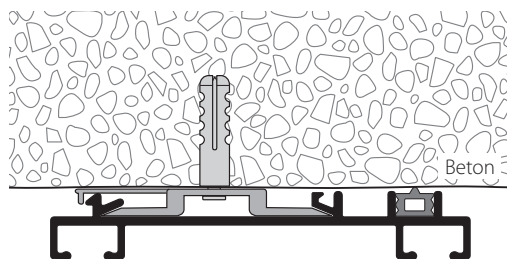

2-Lauf Vorhangprofil mit «maxi»-Laufnut, Norm VS57, verwendbar mit Schattenfugenband
Rail de rideau à 2 voies avec écartement «maxi», norme VS57, utilisable avec ruban à joint

Aluminium weiss, Ral 9016
Aluminium blanc, Ral 9016

Dieses Profil ist nicht biegsam
Ce profil ne peut être cintré

Montage
Fixation

Höhere Profilleite = Raumseite
Côté du profil plus haut = côté intérieur

Achtung: Ausbruch / Gleitereinfahrt nur mit «maxi»-Stanzkopf möglich.
Important: encoche pour glisseur seulement possible avec la tête à encocher «maxi».

Merkmale:

- Grosse Eigenstabilität dank Hartaluminium
- Montage mit Spannriegel
- Mit dem Schattenfugenband werden Deckenunebenheiten ausgeglichen

Caractéristiques particulières:

- Haute stabilité en aluminium rigide
- Montage avec bride verrou
- Avec le ruban à joint creux les inégalités au plafond sont égalisées