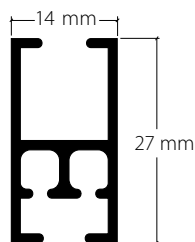

Note

Use "maxi" punch-head pliers for openings

Installation instructions, see next page

Installation

Ceiling installation, with ceiling brackets

Ordering information

- Model
- Profile colour
- Cord operation on left or right
- Length of operating cord
- Blind side – left, right or both sides
- Ceiling or wall installation
- Profile length in cm, max. 590 cm
- Type of fixing
- Bends (sketch)
- Recess, if required
(left, right, both sides)

Weight scale

Article description

Order no.

Pull-cord curtain profile system, assembled

Aluminium, natural anodised

20700.11.100
 20700.11.120
 20700.11.140
 20700.11.160
 20700.11.180
 20700.11.200
 20700.11.220
 20700.11.240
 20700.11.260
 20700.11.280
 20700.11.300
 20700.11.320
 20700.11.340
 20700.11.360
 20700.11.380
 20700.11.400
 20700.11.420
 20700.11.440
 20700.11.460
 20700.11.480
 20700.11.500
 20700.11.520
 20700.11.540
 20700.11.560
 20700.11.580

Aluminium, white, RAL 9016

20700.20.100
 20700.20.120
 20700.20.140
 20700.20.160
 20700.20.180
 20700.20.200
 20700.20.220
 20700.20.240
 20700.20.260
 20700.20.280
 20700.20.300
 20700.20.320
 20700.20.340
 20700.20.360
 20700.20.380
 20700.20.400
 20700.20.420
 20700.20.440
 20700.20.460
 20700.20.480
 20700.20.500
 20700.20.520
 20700.20.540
 20700.20.560
 20700.20.580