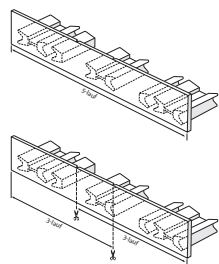

Montage  
Fixation

Spannriegel  
Bride verrou

Klipp  
Clip

Befestigung ca. alle 40 – 50 cm  
Fixation env. tous les 40 – 50 cm

Wandmontage mit Rail-Line-Träger  
Fixation mural avec support Rail Line

Artikelbezeichnung Désignation	Bestell-Nr. Code de commande
-----------------------------------	---------------------------------

**Flächenvorhangprofil-System mit «maxi»-  
Laufnut, 3-läufig**  
*Système rail de parois japonaises avec écartement  
«maxi» 3 voies*

Aluminium natur eloxiert 20813.10  
*Aluminium éloxé naturel*

Aluminium weiss, Ral 9016 20813.20  
*Aluminium blanc, Ral 9016*

Lagerlängen von 4 m und 6 m  
*Longueurs de 4 m et 6 m*

Zuschnitt auf Mass + 20%  
*Coupe sur mesure + 20%*

**Seitenabschluss S20813/S20815**  
zu Flächenvorhangschiene HM-20813/20815  
*Embout de finition latéral S20813/S20815*  
*pour rail de parois japonaises HM-20813/20815*