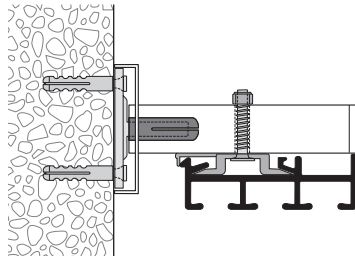

Montage  
Fixation

Spannriegel  
Bride verrou

Klipp  
Clip

Befestigung ca. alle 40 – 50 cm  
Fixation env. tous les 40 – 50 cm

Wandmontage mit Rail-Line-Träger  
Fixation mural avec support Rail Line

Artikelbezeichnung Désignation	Bestell-Nr. Code de commande
-----------------------------------	---------------------------------