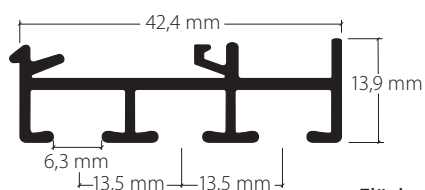

**Profil.**

Aluminium natur eloxiert  
*Aluminium éloxé naturel*

Aluminium weiss, Ral 9016  
*Aluminium blanc, Ral 9016*

Lagerlängen von 4 m und 6 m  
*Longueurs de 4 m et 6 m*

Zubehör «maxi»  
*Accessoires «maxi»*

Montage  
Fixation

Spannriegel  
Bride verrou

Klipp  
Clip

Befestigung ca. alle 40 – 50 cm  
Fixation env. tous les 40 – 50 cm

Wandmontage mit Rail-Line-Träger  
Fixation mural avec support Rail Line

Artikelbezeichnung Désignation	Bestell-Nr. Code de commande
-----------------------------------	---------------------------------

Lagerlängen von 4 m und 6 m  
*Longueurs de 4 m et 6 m*

Zuschnitt auf Mass + 20%  
*Coupe sur mesure + 20%*

**Seitenabschluss S20813/S20815**  
zu Flächenvorhangschiene HM-20813/20815  
*Embout de finition latéral S20813/S20815*  
*pour rail de parois japonaises HM-20813/20815*