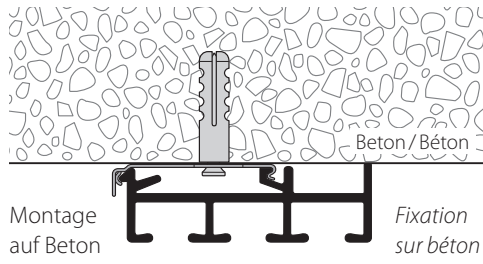

Montagezubehör  
*Accessoires pour fixation*

Dienstleistungen  
*Services*

Fixmasszuschnitt inkl. Ausbruch / Einfahrt  
*Coupe sur mesure fixe, incl. encoche*

Dieses Profil ist nicht biegsam, kann jedoch in Gehrung geschnitten werden.  
*Ce profil ne peut être cintré, couper en biais est possible.*

Montage  
Fixation

Spannriegel  
Bride verrou

Klipp  
Clip

Befestigung ca. alle 40 – 50 cm  
Fixation env. tous les 40 – 50 cm

Wandmontage mit Rail-Line-Träger  
Fixation mural avec support Rail Line

Artikelbezeichnung Désignation	Bestell-Nr. Code de commande
-----------------------------------	---------------------------------