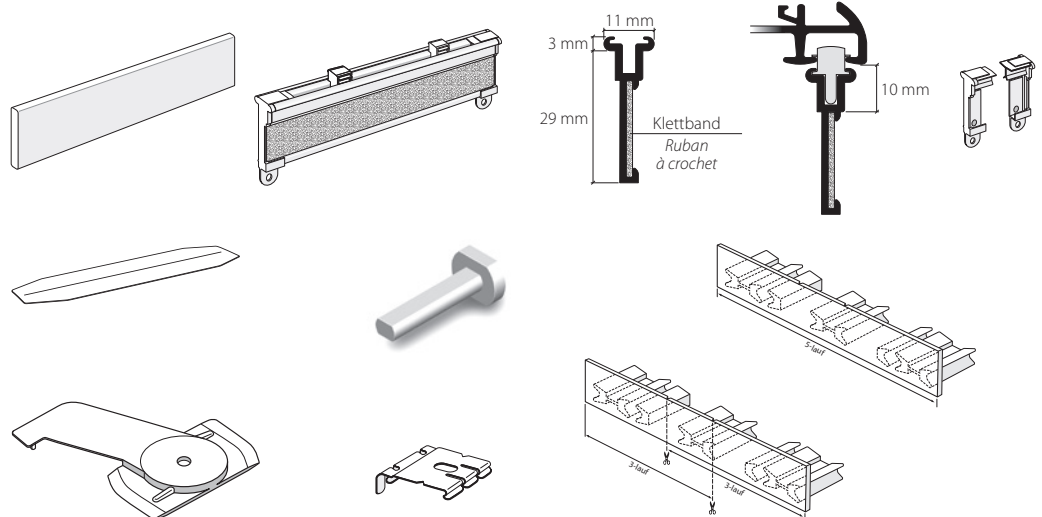

Flächenvorhangprofil-System mit «maxi»-Laufnut, 3-läufig  
*Système rail de parois japonaises avec écartement «maxi», 3 voies*

**HM-20813**

System Hamotec

3-Lauf-Flächenvorhangprofil-System für die Montage mit Spannriegel auf Beton, Gips oder Holz.  
*Profil à 3 voies système de parois japonaises, pour la fixation sur béton, plâtre et en bois avec bride verrou.*

Montagezubehör  
*Accessoires pour fixation*

Dienstleistungen  
*Services*

Fixmasszuschnitt inkl. Ausbruch / Einfahrt  
*Coupe sur mesure fixe, incl. encoche*

Dieses Profil ist nicht biegsam, kann jedoch in Gehrung geschnitten werden.  
*Ce profil ne peut être cintré, couper en biais est possible.*

Montage  
Fixation

Spannriegel  
Bride verrou

Klipp  
Clip

Befestigung ca. alle 40 – 50 cm  
Fixation env. tous les 40 – 50 cm

Wandmontage mit Rail-Line-Träger  
Fixation mural avec support Rail Line

Artikelbezeichnung Désignation	Bestell-Nr. Code de commande
-----------------------------------	---------------------------------