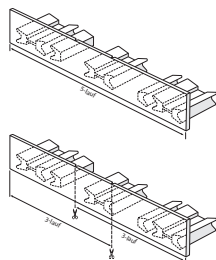

Aluminium natur eloxiert 20815.10  
*Aluminium éloxé naturel*

Aluminium weiss, Ral 9016 20815.20  
*Aluminium blanc, Ral 9016*

Lagerlängen von 4 m und 6 m  
*Longueurs de 4 m et 6 m*

Zuschnitt auf Mass + 20%  
*Coupe sur mesure + 20%*