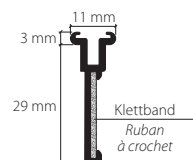

Artikelbezeichnung  
Désignation

Bestell-Nr.  
Code de commande

**Wandträger Rail Line, Aluminium, ungelocht**  
inkl. Trägerkappe, Wandabdeckung, Montageplatte,  
Messinghülse, fertig zusammengestellt  
**Support mural Rail Line, aluminium, non percé**  
incl. chapeau pour support, revêtement mural, plaque  
pour la fixation, douille en laiton, entièrement assemblé

	Ausladung bis Longueur jusqu'à	
Aluminium matt	7 cm	21431.12
Aluminium matt	10 cm	21432.12
	15 cm	21434.12
Aluminium weiss	7 cm	21431.20
Aluminium blanc	10 cm	21432.20
	15 cm	21434.20

**Paneelwagen Aluminium weiss** 21604.20  
mit Hakenband auf Keder aufgezo- gen und 30 m  
montiert, für Flächenvorhang-System Hamotec-Line 60 m  
**Profil de chariot panneaux en tissu aluminium blanc** 120 m  
avec bande à crochet fixée, pour système de parois japonaises 240 m  
Hamotec-Line