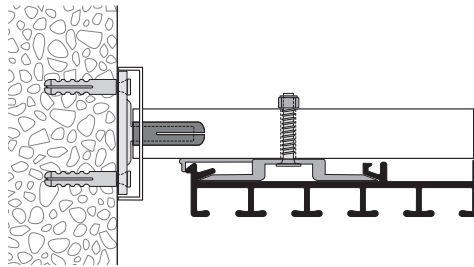

Montagezubehör  
 Accessoires pour fixation

Dienstleistungen  
 Services

Fixmasszuschnitt inkl. Ausbruch/ Einfahrt  
 Coupe sur mesure fixe, incl. encoche

Dieses Profil ist nicht biegsam, kann jedoch in Gehrung geschnitten werden.  
 Ce profil ne peut être cintré, couper en biais est possible.

Montage  
Fixation

Montage  
auf Beton

Fixation  
sur béton

Spannriegel  
Bride verrou

Klipp  
Clip

Befestigung ca. alle 40–50 cm  
Fixation env. tous les 40–50 cm

Wandmontage mit Rail-Line-Träger  
Fixation murale avec support Rail Line