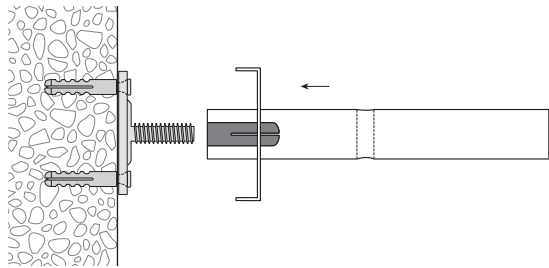

Montage  
Fixation

Montage  
auf Beton

Fixation  
sur béton

Spannriegel  
Bride verrou

Klipp  
Clip

Befestigung ca. alle 40–50 cm  
Fixation env. tous les 40–50 cm

Wandmontage mit Rail-Line-Träger  
Fixation murale avec support Rail Line