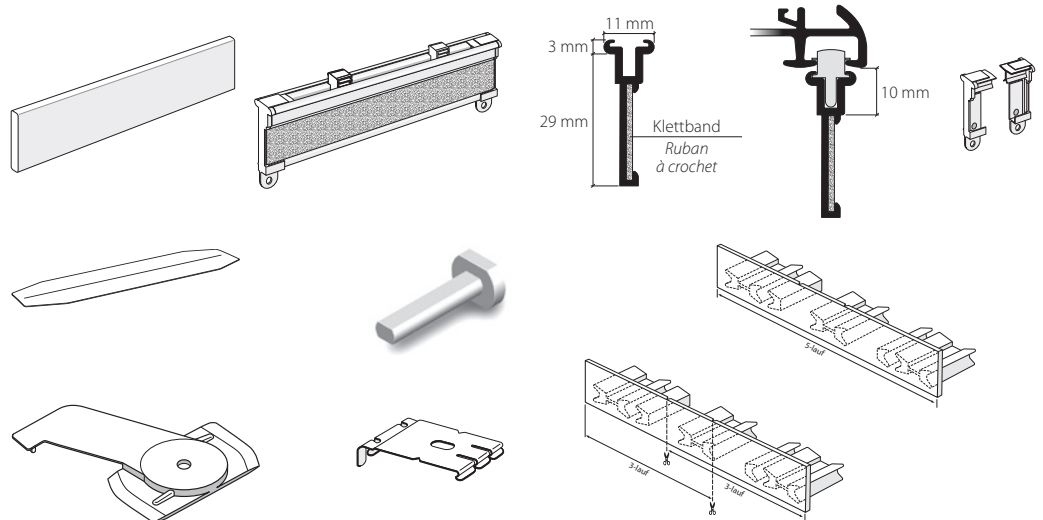

Flächenvorhangprofil-System mit «maxi»-Laufnut, 5-läufig  
 Système rail de parois japonaises avec écartement «maxi», 5 voies

HM-20815

System Hamotec

69,4 mm

13,9 mm

6,3 mm

13,5 mm 13,5 mm 13,5 mm 13,5 mm

5-Lauf-Flächenvorhangprofil-System für die Montage mit Spannriegel auf Beton, Gips oder Holz.  
 Profil à 5 voies système de parois japonaises, pour la fixation sur béton et en bois avec bride verrou.

Montagezubehör  
 Accessoires pour fixation

Dienstleistungen  
 Services

Fixmasszuschnitt inkl. Ausbruch/ Einfahrt  
 Coupe sur mesure fixe, incl. encoche

Dieses Profil ist nicht biegsam, kann jedoch in Gehrung geschnitten werden.  
 Ce profil ne peut être cintré, couper en biais est possible.

Montage  
Fixation

Montage  
auf Beton

Fixation  
sur béton

Spannriegel  
Bride verrou

Klipp  
Clip

Befestigung ca. alle 40–50 cm  
Fixation env. tous les 40–50 cm

Wandmontage mit Rail-Line-Träger  
Fixation murale avec support Rail Line