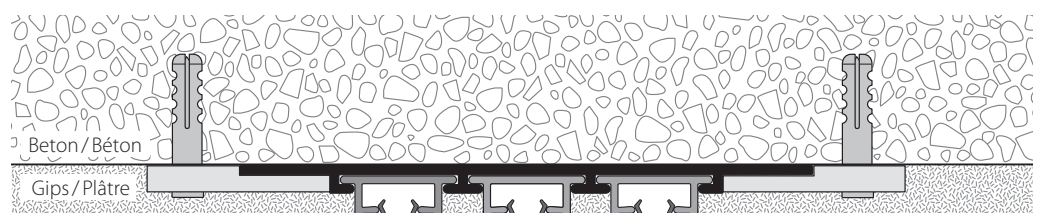

Eingips-Flächenvorhangprofil-System mit «maxi»-Laufnut, Norm VS57 Système parois japonaises avec écartement «maxi», norme VS57 à encastrer dans le plâtre

HM-20600 / GP3

Flächenvorhangprofil-System, bis 3-läufig frei wählbar, komplett mit Profil, Gipschutzband eingelegt und haftgrundbehandelt zum Eingipsen.
 Système parois japonaises, jusqu' à 3 voies, nombre de voies selon votre choix, complet avec rail, bande de protection insérée et traitée avec couche adhérente pour encastrer.

Fixmasszuschnitt inkl. Ausbruch / Einfahrt, komplett mit Gips-Schutzband eingelegt
 Coupe sur mesure fixe, avec encoche, bande de protection plâtre insérée

Dieses Profil ist nicht biegsam, kann jedoch in Gehrung geschnitten werden
 Ce profil ne peut être cintré, couper en biais est possible

Grundplatte aus Aluminium roh, haftgrundbehandelt
 Profil de base en aluminium brut, couche adhérente appliquée

Montage Fixation

Empfehlung: Alle 40 – 50 cm einen Montageklipp setzen
Recommandation: placez tous les 40 – 50 cm un clip de fixation