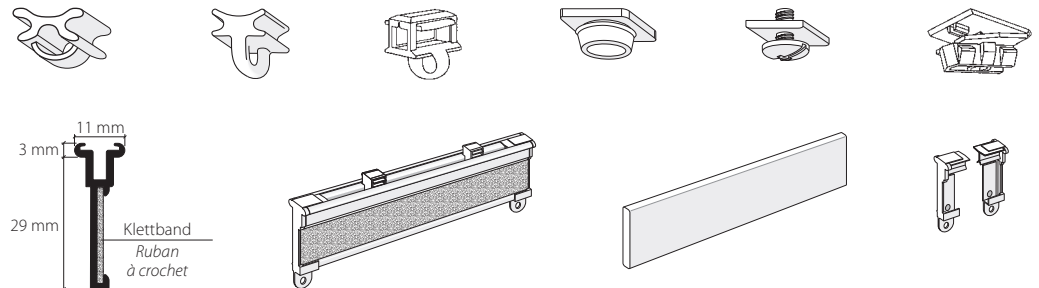

Eingips-Flächenvorhangprofil-System mit «maxi»-Laufnut, Norm VS57 Système parois japonaises avec écartement «maxi», norme VS57 à encastrer dans le plâtre

HM-20600 / GP3

Flächenvorhangprofil-System, bis 3-läufig frei wählbar, komplett mit Profil, Gipschutzband eingelegt und haftgrundbehandelt zum Eingipsen.
 Système parois japonaises, jusqu' à 3 voies, nombre de voies selon votre choix, complet avec rail, bande de protection insérée et traitée avec couche adhérente pour encastrer.

Profil.

Aluminium weiss, Ral 9016
 Aluminium blanc, Ral 9016

Lagerlängen von 4 m und 6 m
 Longueurs de 4 m et 6 m

Zubehör «maxi» Accessoires «maxi»

Montagezubehör Accessoires pour fixation

Dienstleistungen Services

Fixmasszuschnitt inkl. Ausbruch / Einfahrt, komplett mit Gips-Schutzband eingelegt
 Coupe sur mesure fixe, avec encoche, bande de protection plâtre insérée

Dieses Profil ist nicht biegsam, kann jedoch in Gehrung geschnitten werden
 Ce profil ne peut être cintré, couper en biais est possible

Grundplatte aus Aluminium roh, haftgrundbehandelt
 Profil de base en aluminium brut, couche adhérente appliquée

Montage Fixation

Empfehlung: Alle 40 – 50 cm einen Montageklipp setzen
Recommandation: placez tous les 40 – 50 cm un clip de fixation