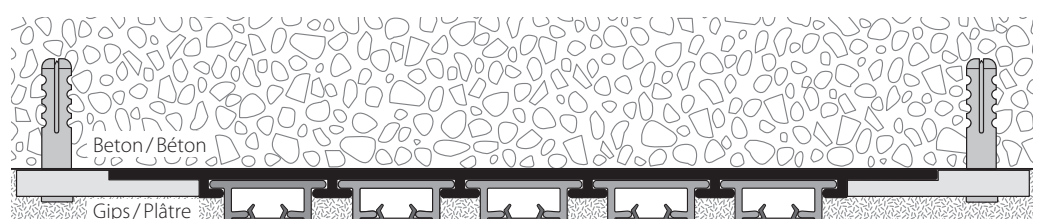

Montage Fixation

Empfehlung: Alle 40 – 50 cm einen Montageklipp setzen
Recommandation: placez tous les 40 – 50 cm un clip de fixation