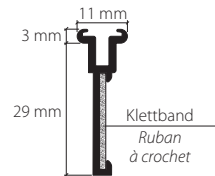

Lagerlängen von 3 m
Longueurs de 3 m

Zuschnitt auf Mass + 20%
Coupe sur mesure + 20%

Seitenabschluss Kunststoff weiss
zu Paneelwagen
mit Öse für Schleuderstab
Embout de finition latéral plastique blanc
pour chariot panneaux en tissu,
avec œillet pour baguette à tirage

21618.20