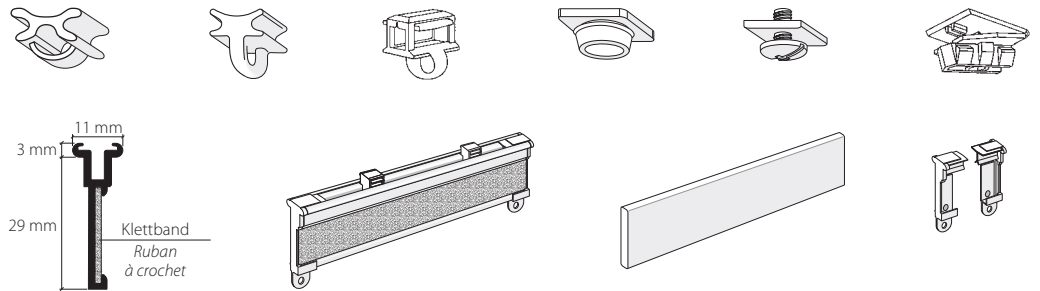

Eingips-Flächenvorhangprofil-System mit «maxi»-Laufnut, Norm VS57 Système de parois japonaises avec écartement «maxi», norme VS57 à encastrer dans le plâtre

HM-20600 / GP5

Flächenvorhangprofil-System, bis 5-läufig frei wählbar, komplett mit Profil, Gipschutzband eingelegt und haftgrundbehandelt zum Eingipsen.
Système de parois japonaises, jusqu' à 5 voies, nombre de voies selon votre choix, complet avec rail, bande de protection insérée et traitée avec couche adhérente pour encastrer.

Profil.

Aluminium weiss, Ral 9016
Aluminium blanc, Ral 9016

Lagerlängen von 4 m und 6 m
Longueurs de 4 m et 6 m

Zubehör «maxi» Accessoires «maxi»