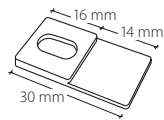

Montageplatte MP-190 Kunststoff schwarz
30 x 16 mm Ovallochung
Support de plafond MP-190 plastique noir
30 x 16 mm percé ovale

21055.27